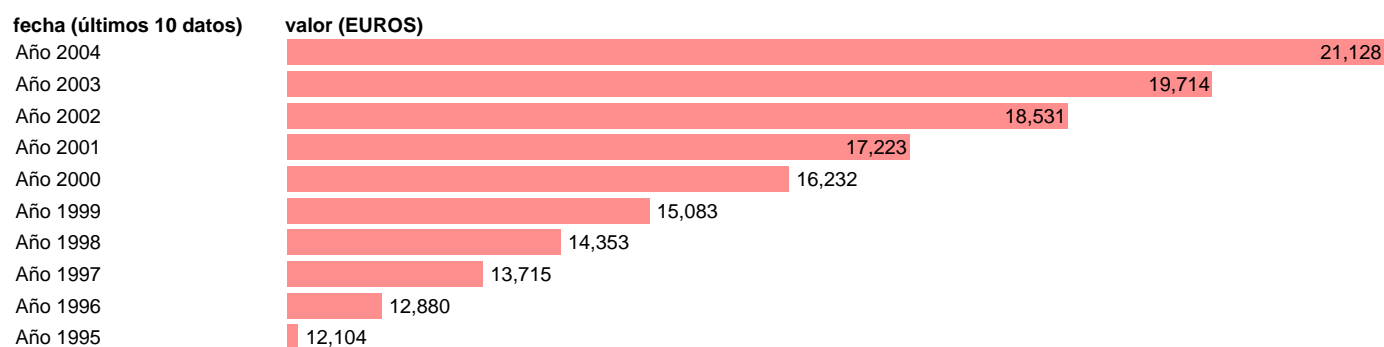

SEC95.PIB PM PER CAPITA PRECIOS CORRIENTES. ARAGON

Estadística: [SEC95.PIB PM PER CAPITA PRECIOS CORRIENTES. ARAGON](#)

Enlace permanente (Permalink): <https://tematicas.org/M1/90fcar000001/>

Notas: **NOTA: 2001 Y 2002-PROVISIONAL; 2003-AVANCE; Y 2004-PRIMERA ESTIMACIÓN**

Fuente: **INSTITUTO NACIONAL DE ESTADISTICA (CONTABILIDAD REGIONAL DE ESPAÑA).**

Frecuencia: **Anual.**

Unidades: **EUROS.**

Datos disponibles desde **Año 1995** hasta **Año 2004**.

Valor más alto alcanzado en Año 2004: **21128**.

Valor más bajo alcanzado en Año 1995: **12104**.

[Pulse aquí](#) para acceder a los datos completos actualizados y a la representación gráfica estadística.