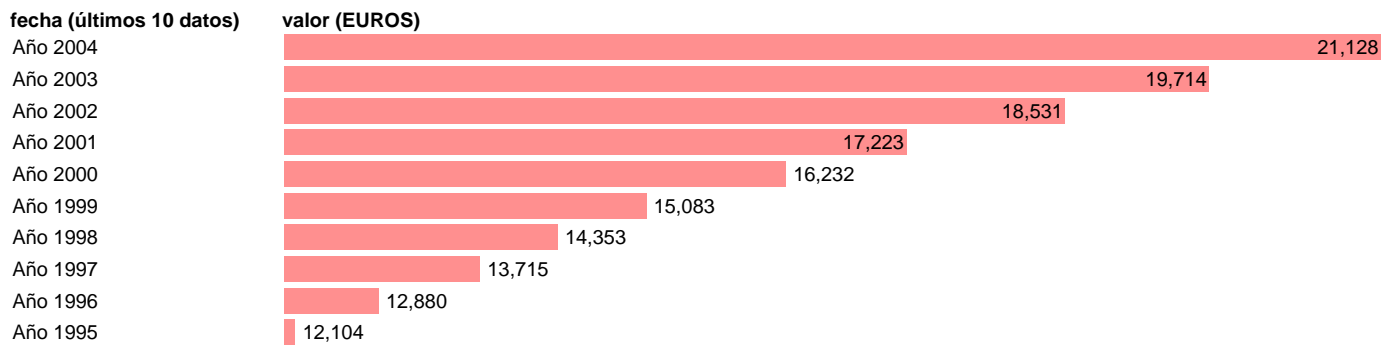

SEC95.PIB PM PER CAPITA PRECIOS CORRIENTES. ARAGON

Estadística: [SEC95.PIB PM PER CAPITA PRECIOS CORRIENTES. ARAGON](#)

Enlace permanente (Permalink): <https://tematicas.org/M1/9afcar000001/>

Notas: **NOTA: 2001 Y 2002-PROVISIONAL; 2003-AVANCE; Y 2004-PRIMERA ESTIMACIÓN**

Fuente: **INSTITUTO NACIONAL DE ESTADISTICA (CONTABILIDAD REGIONAL DE ESPAÑA).**

Frecuencia: **Anual.**

Unidades: **EUROS.**

Datos disponibles desde **Año 1995** hasta **Año 2004**.

Valor más alto alcanzado en Año 2004: **21128**.

Valor más bajo alcanzado en Año 1995: **12104**.

[Pulse aquí](#) para acceder a los datos completos actualizados y a la representación gráfica estadística.