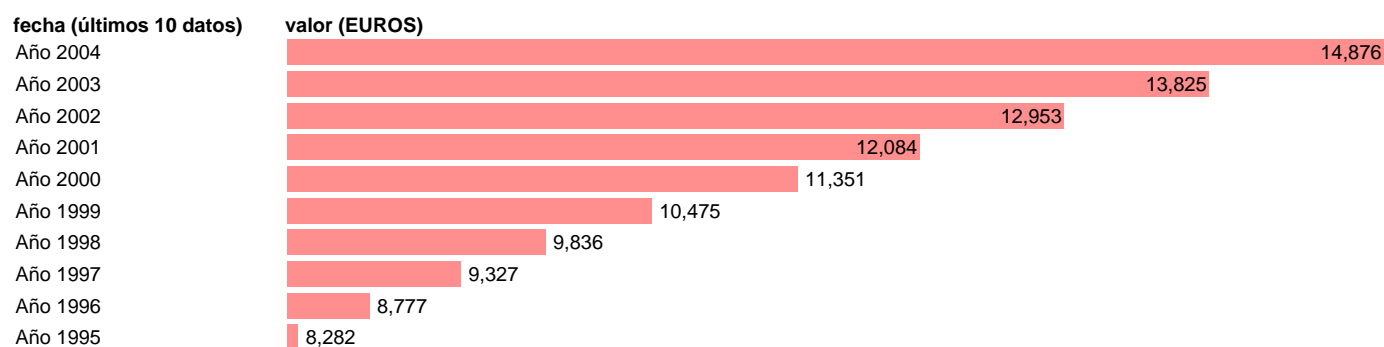

SEC95.PIB PM PER CAPITA PRECIOS CORRIENTES. ANDALUCIA

Estadística: [SEC95.PIB PM PER CAPITA PRECIOS CORRIENTES. ANDALUCIA](#)

Enlace permanente (Permalink): <https://tematicas.org/M1/90fca000001/>

Notas: **NOTA: 2001 Y 2002-PROVISIONAL; 2003-AVANCE; Y 2004-PRIMERA ESTIMACIÓN**

Fuente: **INSTITUTO NACIONAL DE ESTADISTICA (CONTABILIDAD REGIONAL DE ESPAÑA).**

Frecuencia: **Anual.**

Unidades: **EUROS.**

Datos disponibles desde **Año 1995** hasta **Año 2004**.

Valor más alto alcanzado en Año 2004: **14876**.

Valor más bajo alcanzado en Año 1995: **8282**.

[Pulse aquí](#) para acceder a los datos completos actualizados y a la representación gráfica estadística.