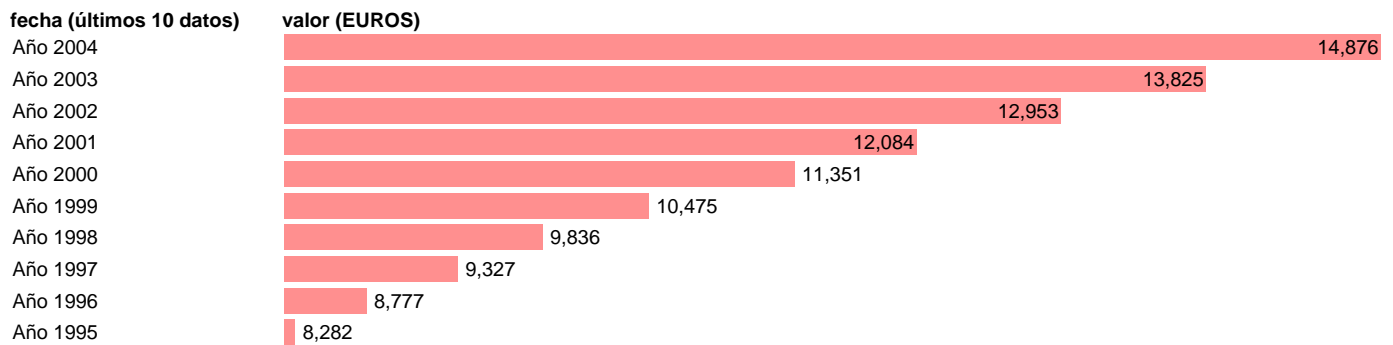

SEC95.PIB PM PER CAPITA PRECIOS CORRIENTES. ANDALUCIA

Estadística: [SEC95.PIB PM PER CAPITA PRECIOS CORRIENTES. ANDALUCIA](#)

Enlace permanente (Permalink): <https://tematicas.org/M1/9afca000001/>

Notas: **NOTA: 2001 Y 2002-PROVISIONAL; 2003-AVANCE; Y 2004-PRIMERA ESTIMACIÓN**

Fuente: **INSTITUTO NACIONAL DE ESTADISTICA (CONTABILIDAD REGIONAL DE ESPAÑA).**

Frecuencia: **Anual.**

Unidades: **EUROS.**

Datos disponibles desde **Año 1995** hasta **Año 2004**.

Valor más alto alcanzado en Año 2004: **14876**.

Valor más bajo alcanzado en Año 1995: **8282**.

[Pulse aquí](#) para acceder a los datos completos actualizados y a la representación gráfica estadística.