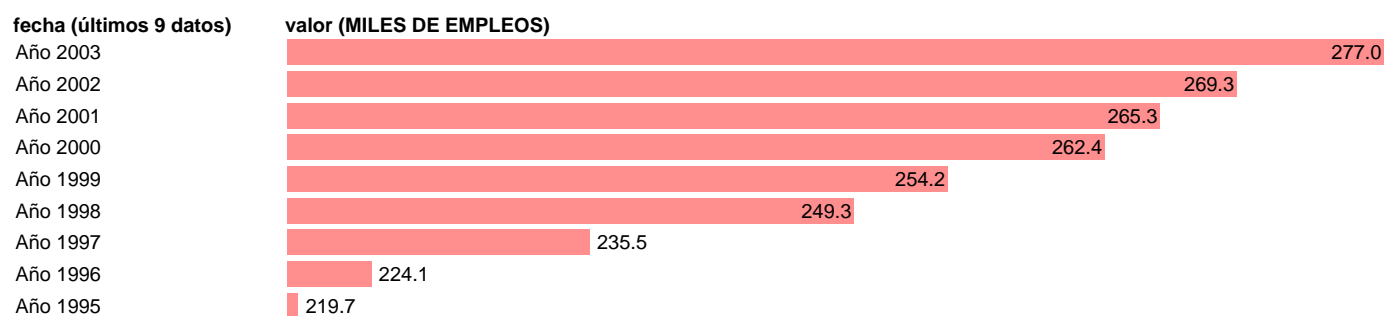

SEC95.OCUPADOS SERVICIOS. PUESTOS DE TRABAJO. REGION DE MURCIA

Estadística: [SEC95.OCUPADOS SERVICIOS. PUESTOS DE TRABAJO. REGION DE MURCIA](#)

Enlace permanente (Permalink): <https://tematicas.org/M1/90fcmu834000/>

Notas: **NOTA: 2001 Y 2002- PROVISIONAL; 2003 AVANCE.**

Fuente: **INSTITUTO NACIONAL DE ESTADISTICA (CONTABILIDAD REGIONAL DE ESPAÑA).**

Frecuencia: **Anual.**

Unidades: **MILES DE EMPLEOS.**

Datos disponibles desde **Año 1995** hasta **Año 2003**.

Valor más alto alcanzado en Año 2003: **277**.

Valor más bajo alcanzado en Año 1995: **219.7**.

[Pulse aquí](#) para acceder a los datos completos actualizados y a la representación gráfica estadística.