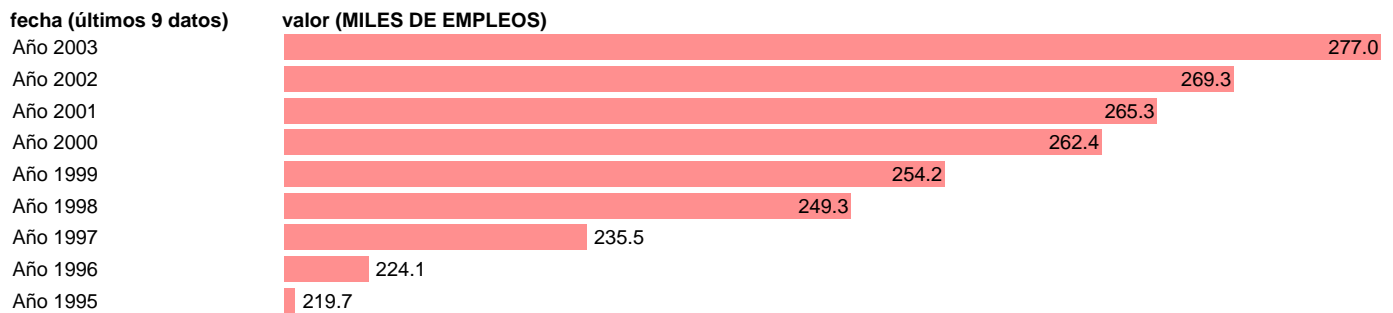

## SEC95.OCUPADOS SERVICIOS. PUESTOS DE TRABAJO. REGION DE MURCIA

Estadística: [SEC95.OCUPADOS SERVICIOS. PUESTOS DE TRABAJO. REGION DE MURCIA](#)

Enlace permanente (Permalink): <https://tematicas.org/M1/9afcmu834000/>

Notas: **NOTA: 2001 Y 2002- PROVISIONAL; 2003 AVANCE.**

Fuente: **INSTITUTO NACIONAL DE ESTADISTICA (CONTABILIDAD REGIONAL DE ESPAÑA).**

Frecuencia: **Anual.**

Unidades: **MILES DE EMPLEOS.**

Datos disponibles desde **Año 1995** hasta **Año 2003**.

Valor más alto alcanzado en Año 2003: **277**.

Valor más bajo alcanzado en Año 1995: **219.7**.

[Pulse aquí](#) para acceder a los datos completos actualizados y a la representación gráfica estadística.