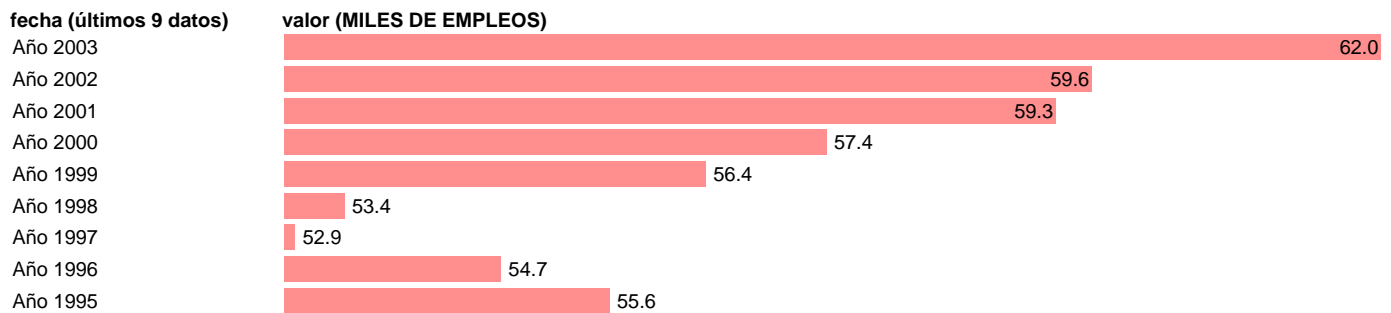

## SEC95.OCUPADOS SERVICIOS. PUESTOS DE TRABAJO. LA RIOJA

Estadística: [SEC95.OCUPADOS SERVICIOS. PUESTOS DE TRABAJO. LA RIOJA](#)

Enlace permanente (Permalink): <https://tematicas.org/M1/90fcr834000/>

Notas: **NOTA: 2001 Y 2002- PROVISIONAL; 2003 AVANCE.**

Fuente: **INSTITUTO NACIONAL DE ESTADISTICA (CONTABILIDAD REGIONAL DE ESPAÑA).**

Frecuencia: **Anual.**

Unidades: **MILES DE EMPLEOS.**

Datos disponibles desde **Año 1995** hasta **Año 2003**.

Valor más alto alcanzado en Año 2003: **62.**

Valor más bajo alcanzado en Año 1997: **52.9.**

[Pulse aquí](#) para acceder a los datos completos actualizados y a la representación gráfica estadística.