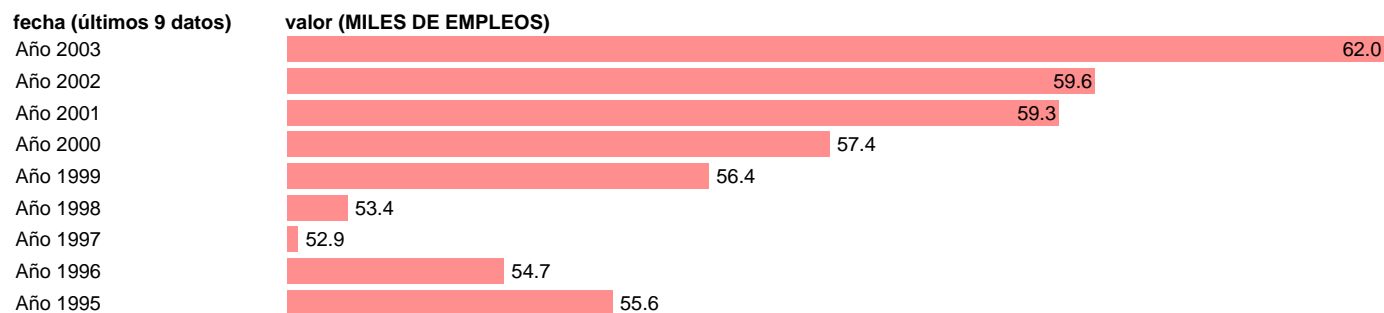

SEC95.OCUPADOS SERVICIOS. PUESTOS DE TRABAJO. LA RIOJA

Estadística: [SEC95.OCUPADOS SERVICIOS. PUESTOS DE TRABAJO. LA RIOJA](#)

Enlace permanente (Permalink): <https://tematicas.org/M1/9afcr834000/>

Notas: **NOTA: 2001 Y 2002- PROVISIONAL; 2003 AVANCE.**

Fuente: **INSTITUTO NACIONAL DE ESTADISTICA (CONTABILIDAD REGIONAL DE ESPAÑA).**

Frecuencia: **Anual.**

Unidades: **MILES DE EMPLEOS.**

Datos disponibles desde **Año 1995** hasta **Año 2003**.

Valor más alto alcanzado en Año 2003: **62.**

Valor más bajo alcanzado en Año 1997: **52.9.**

[Pulse aquí](#) para acceder a los datos completos actualizados y a la representación gráfica estadística.