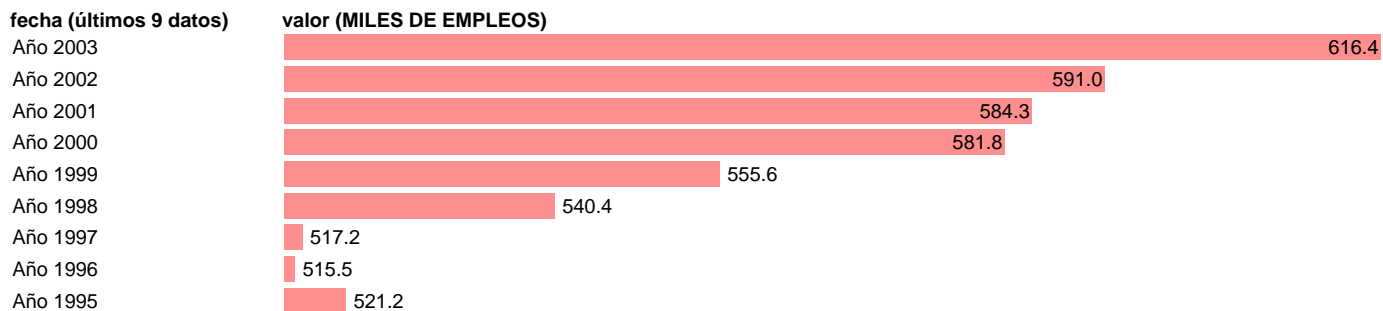

## SEC95.OCUPADOS SERVICIOS. PUESTOS DE TRABAJO. GALICIA

Estadística: [SEC95.OCUPADOS SERVICIOS. PUESTOS DE TRABAJO. GALICIA](#)

Enlace permanente (Permalink): <https://tematicas.org/M1/90fcg834000/>

Notas: **NOTA: 2001 Y 2002- PROVISIONAL; 2003 AVANCE.**

Fuente: **INSTITUTO NACIONAL DE ESTADISTICA (CONTABILIDAD REGIONAL DE ESPAÑA).**

Frecuencia: **Anual.**

Unidades: **MILES DE EMPLEOS.**

Datos disponibles desde **Año 1995** hasta **Año 2003**.

Valor más alto alcanzado en Año 2003: **616.4**.

Valor más bajo alcanzado en Año 1996: **515.5**.

[Pulse aquí](#) para acceder a los datos completos actualizados y a la representación gráfica estadística.