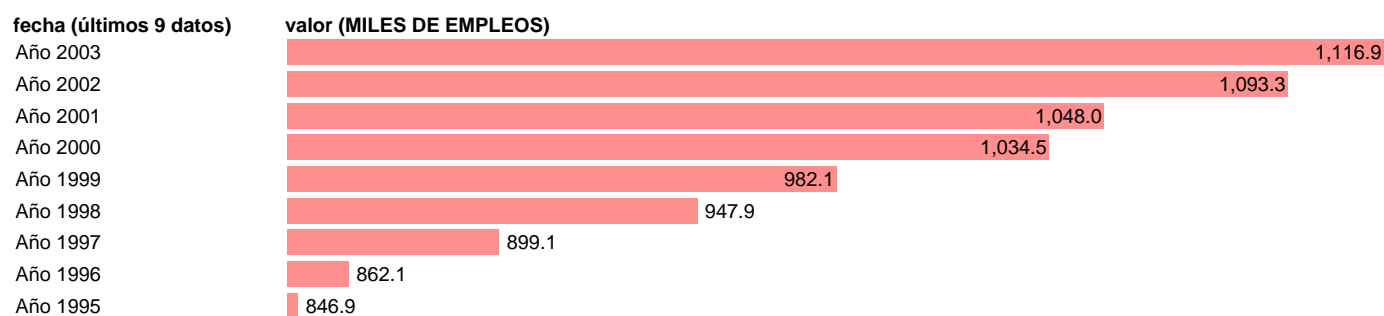

SEC95.OCUPADOS SERVICIOS PUESTOS DE TRABAJO. COMUNIDAD VALENCIANA

Estadística: [SEC95.OCUPADOS SERVICIOS PUESTOS DE TRABAJO. COMUNIDAD VALENCIANA](#)

Enlace permanente (Permalink): <https://tematicas.org/M1/90fcv834000/>

Notas: **NOTA: 2001 Y 2002- PROVISIONAL; 2003 AVANCE.**

Fuente: **INSTITUTO NACIONAL DE ESTADISTICA (CONTABILIDAD REGIONAL DE ESPAÑA).**

Frecuencia: **Anual.**

Unidades: **MILES DE EMPLEOS.**

Datos disponibles desde **Año 1995** hasta **Año 2003**.

Valor más alto alcanzado en Año 2003: **1116.9**.

Valor más bajo alcanzado en Año 1995: **846.9**.

[Pulse aquí](#) para acceder a los datos completos actualizados y a la representación gráfica estadística.