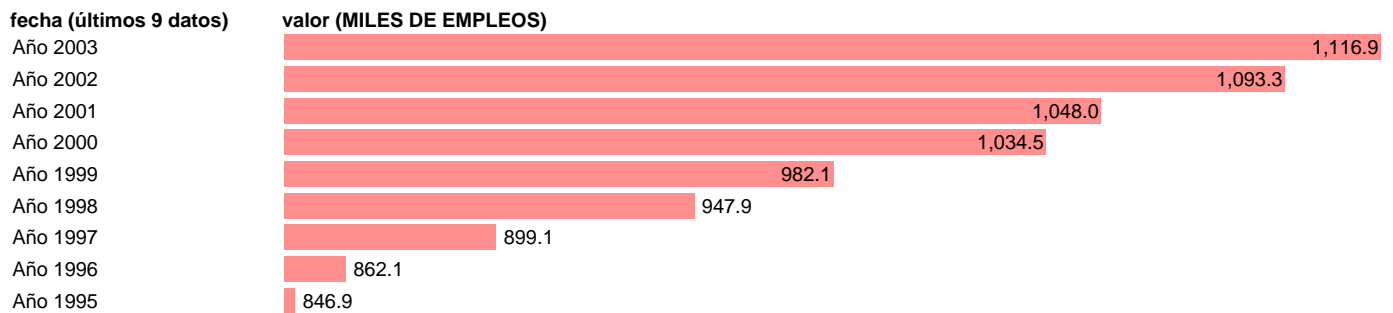

SEC95.OCUPADOS SERVICIOS PUESTOS DE TRABAJO. COMUNIDAD VALENCIANA

Estadística: [SEC95.OCUPADOS SERVICIOS PUESTOS DE TRABAJO. COMUNIDAD VALENCIANA](#)

Enlace permanente (Permalink): <https://tematicas.org/M1/9afcv834000/>

Notas: **NOTA: 2001 Y 2002- PROVISIONAL; 2003 AVANCE.**

Fuente: **INSTITUTO NACIONAL DE ESTADISTICA (CONTABILIDAD REGIONAL DE ESPAÑA).**

Frecuencia: **Anual.**

Unidades: **MILES DE EMPLEOS.**

Datos disponibles desde **Año 1995** hasta **Año 2003**.

Valor más alto alcanzado en Año 2003: **1116.9**.

Valor más bajo alcanzado en Año 1995: **846.9**.

[Pulse aquí](#) para acceder a los datos completos actualizados y a la representación gráfica estadística.