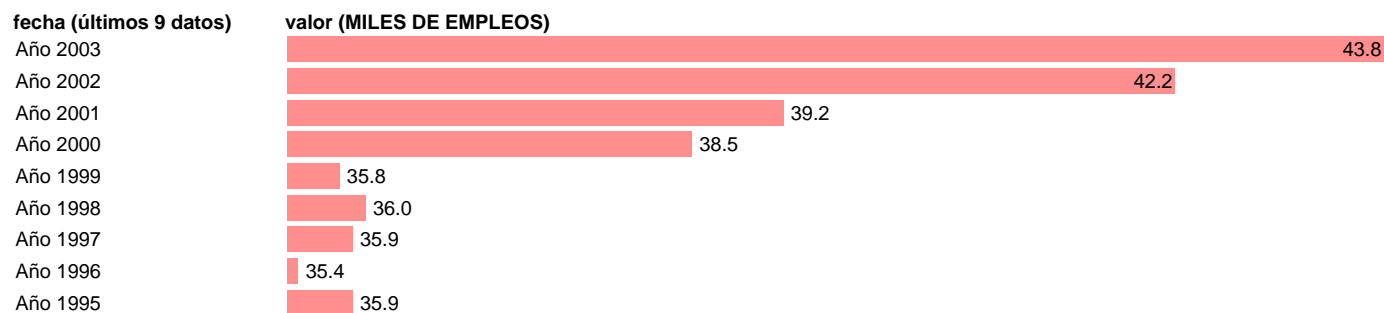

SEC95.OCUPADOS SERVICIOS. PUESTOS DE TRABAJO. CEUTA Y MELILLA

Estadística: [SEC95.OCUPADOS SERVICIOS. PUESTOS DE TRABAJO. CEUTA Y MELILLA](#)

Enlace permanente (Permalink): <https://tematicas.org/M1/9afccym834000/>

Notas: **NOTA: 2001 Y 2002- PROVISIONAL; 2003 AVANCE.**

Fuente: **INSTITUTO NACIONAL DE ESTADISTICA (CONTABILIDAD REGIONAL DE ESPAÑA).**

Frecuencia: **Anual.**

Unidades: **MILES DE EMPLEOS.**

Datos disponibles desde **Año 1995** hasta **Año 2003**.

Valor más alto alcanzado en Año 2003: **43.8**.

Valor más bajo alcanzado en Año 1996: **35.4**.

[Pulse aquí](#) para acceder a los datos completos actualizados y a la representación gráfica estadística.