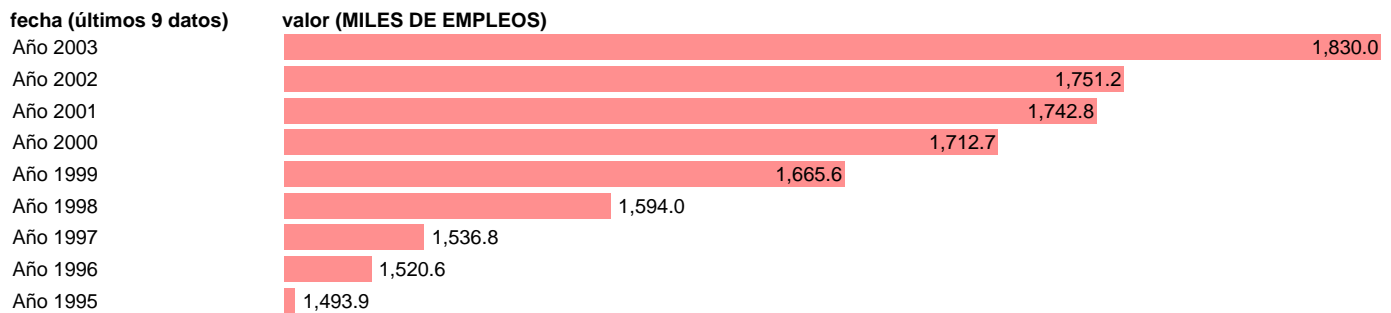

## SEC95.OCUPADOS SERVICIOS. PUESTOS DE TRABAJO. CATALUÑA

Estadística: [SEC95.OCUPADOS SERVICIOS. PUESTOS DE TRABAJO. CATALUÑA](#)

Enlace permanente (Permalink): <https://tematicas.org/M1/90fcc834000/>

Notas: **NOTA: 2001 Y 2002- PROVISIONAL; 2003 AVANCE.**

Fuente: **INSTITUTO NACIONAL DE ESTADISTICA (CONTABILIDAD REGIONAL DE ESPAÑA).**

Frecuencia: **Anual.**

Unidades: **MILES DE EMPLEOS.**

Datos disponibles desde **Año 1995** hasta **Año 2003**.

Valor más alto alcanzado en Año 2003: **1830.**

Valor más bajo alcanzado en Año 1995: **1493.9.**

[Pulse aquí](#) para acceder a los datos completos actualizados y a la representación gráfica estadística.