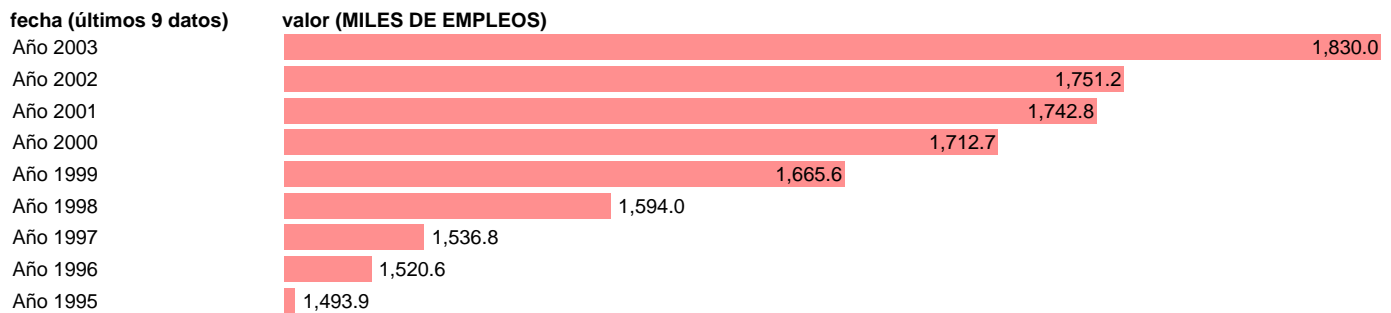

SEC95.OCUPADOS SERVICIOS. PUESTOS DE TRABAJO. CATALUÑA

Estadística: [SEC95.OCUPADOS SERVICIOS. PUESTOS DE TRABAJO. CATALUÑA](#)

Enlace permanente (Permalink): <https://tematicas.org/M1/9afcc834000/>

Notas: **NOTA: 2001 Y 2002- PROVISIONAL; 2003 AVANCE.**

Fuente: **INSTITUTO NACIONAL DE ESTADISTICA (CONTABILIDAD REGIONAL DE ESPAÑA).**

Frecuencia: **Anual.**

Unidades: **MILES DE EMPLEOS.**

Datos disponibles desde **Año 1995** hasta **Año 2003**.

Valor más alto alcanzado en Año 2003: **1830.**

Valor más bajo alcanzado en Año 1995: **1493.9.**

[Pulse aquí](#) para acceder a los datos completos actualizados y a la representación gráfica estadística.