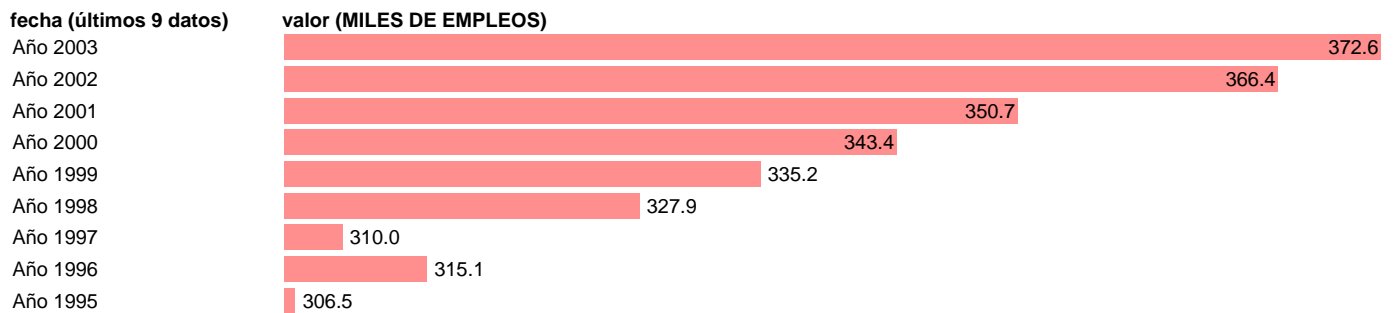

SEC95.OCUPADOS SERVICIOS. PUESTOS DE TRABAJO. CASTILLA LA MANCHA

Estadística: [SEC95.OCUPADOS SERVICIOS. PUESTOS DE TRABAJO. CASTILLA LA MANCHA](#)

Enlace permanente (Permalink): <https://tematicas.org/M1/90fccm834000/>

Notas: **NOTA: 2001 Y 2002- PROVISIONAL; 2003 AVANCE.**

Fuente: **INSTITUTO NACIONAL DE ESTADISTICA (CONTABILIDAD REGIONAL DE ESPAÑA).**

Frecuencia: **Anual.**

Unidades: **MILES DE EMPLEOS.**

Datos disponibles desde **Año 1995** hasta **Año 2003**.

Valor más alto alcanzado en Año 2003: **372.6**.

Valor más bajo alcanzado en Año 1995: **306.5**.

[Pulse aquí](#) para acceder a los datos completos actualizados y a la representación gráfica estadística.