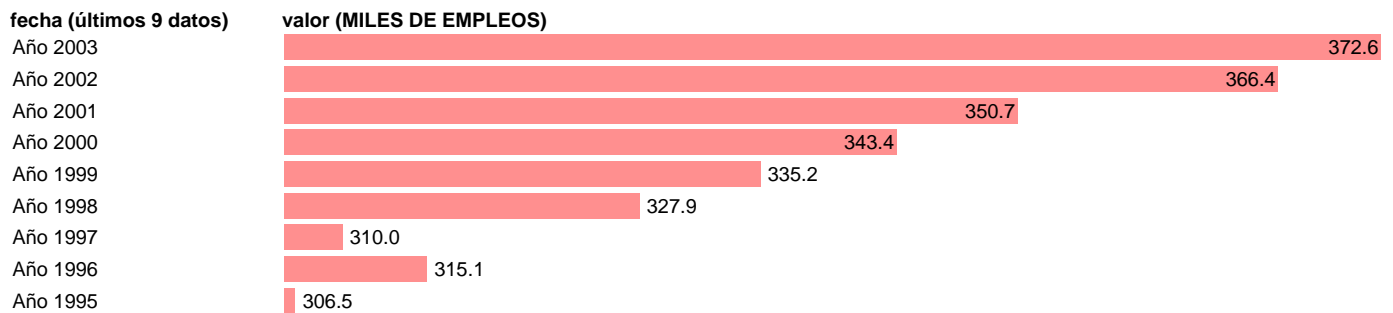

SEC95.OCUPADOS SERVICIOS. PUESTOS DE TRABAJO. CASTILLA LA MANCHA

Estadística: [SEC95.OCUPADOS SERVICIOS. PUESTOS DE TRABAJO. CASTILLA LA MANCHA](#)

Enlace permanente (Permalink): <https://tematicas.org/M1/9afccm834000/>

Notas: **NOTA: 2001 Y 2002- PROVISIONAL; 2003 AVANCE.**

Fuente: **INSTITUTO NACIONAL DE ESTADISTICA (CONTABILIDAD REGIONAL DE ESPAÑA).**

Frecuencia: **Anual.**

Unidades: **MILES DE EMPLEOS.**

Datos disponibles desde **Año 1995** hasta **Año 2003**.

Valor más alto alcanzado en Año 2003: **372.6**.

Valor más bajo alcanzado en Año 1995: **306.5**.

[Pulse aquí](#) para acceder a los datos completos actualizados y a la representación gráfica estadística.