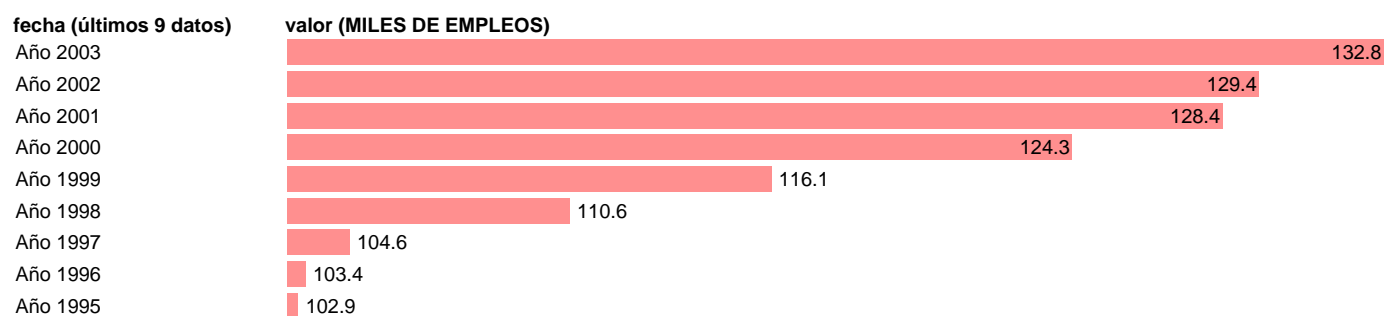

SEC95.OCUPADOS SERVICIOS. PUESTOS DE TRABAJO. CANTABRIA

Estadística: [SEC95.OCUPADOS SERVICIOS. PUESTOS DE TRABAJO. CANTABRIA](#)

Enlace permanente (Permalink): <https://tematicas.org/M1/9afccr834000/>

Notas: **NOTA: 2001 Y 2002- PROVISIONAL; 2003 AVANCE.**

Fuente: **INSTITUTO NACIONAL DE ESTADISTICA (CONTABILIDAD REGIONAL DE ESPAÑA).**

Frecuencia: **Anual.**

Unidades: **MILES DE EMPLEOS.**

Datos disponibles desde **Año 1995** hasta **Año 2003**.

Valor más alto alcanzado en Año 2003: **132.8**.

Valor más bajo alcanzado en Año 1995: **102.9**.

[Pulse aquí](#) para acceder a los datos completos actualizados y a la representación gráfica estadística.