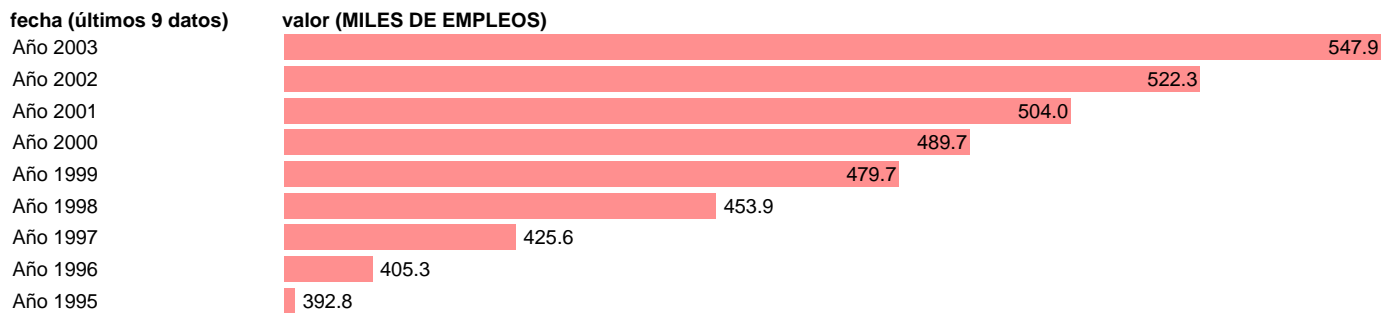

SEC95.OCUPADOS SERVICIOS. PUESTOS DE TRABAJO. CANARIAS

Estadística: [SEC95.OCUPADOS SERVICIOS. PUESTOS DE TRABAJO. CANARIAS](#)

Enlace permanente (Permalink): <https://tematicas.org/M1/90fcca834000/>

Notas: **NOTA: 2001 Y 2002- PROVISIONAL; 2003 AVANCE.**

Fuente: **INSTITUTO NACIONAL DE ESTADISTICA (CONTABILIDAD REGIONAL DE ESPAÑA).**

Frecuencia: **Anual.**

Unidades: **MILES DE EMPLEOS.**

Datos disponibles desde **Año 1995** hasta **Año 2003**.

Valor más alto alcanzado en Año 2003: **547.9**.

Valor más bajo alcanzado en Año 1995: **392.8**.

[Pulse aquí](#) para acceder a los datos completos actualizados y a la representación gráfica estadística.