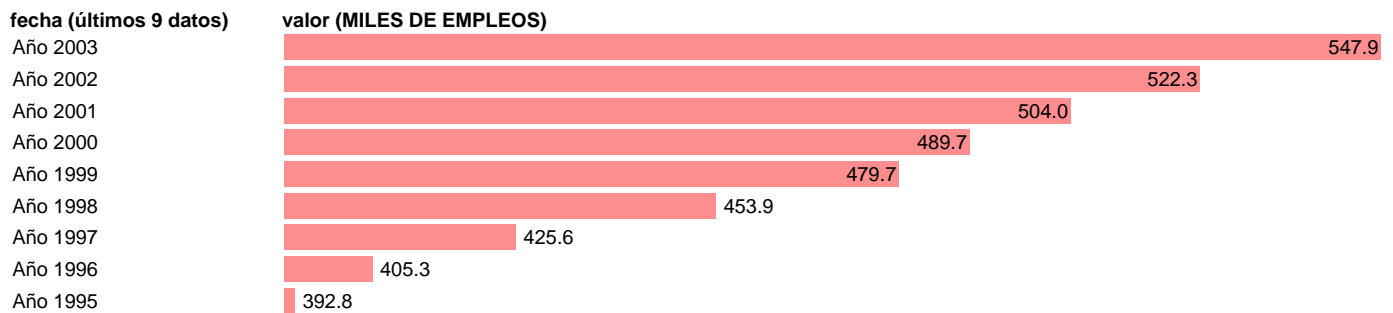

SEC95.OCUPADOS SERVICIOS. PUESTOS DE TRABAJO. CANARIAS

Estadística: [SEC95.OCUPADOS SERVICIOS. PUESTOS DE TRABAJO. CANARIAS](#)

Enlace permanente (Permalink): <https://tematicas.org/M1/9afcca834000/>

Notas: **NOTA: 2001 Y 2002- PROVISIONAL; 2003 AVANCE.**

Fuente: **INSTITUTO NACIONAL DE ESTADISTICA (CONTABILIDAD REGIONAL DE ESPAÑA).**

Frecuencia: **Anual.**

Unidades: **MILES DE EMPLEOS.**

Datos disponibles desde **Año 1995** hasta **Año 2003**.

Valor más alto alcanzado en Año 2003: **547.9**.

Valor más bajo alcanzado en Año 1995: **392.8**.

[Pulse aquí](#) para acceder a los datos completos actualizados y a la representación gráfica estadística.