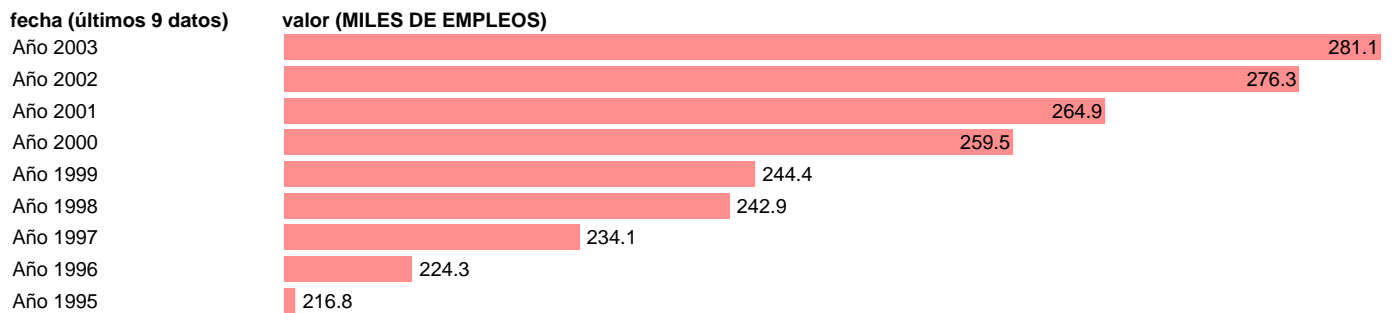

SEC95.OCUPADOS SERVICIOS. PUESTOS DE TRABAJO.BALEARES

Estadística: [SEC95.OCUPADOS SERVICIOS. PUESTOS DE TRABAJO.BALEARES](#)

Enlace permanente (Permalink): <https://tematicas.org/M1/90fcb834000/>

Notas: **NOTA: 2001 Y 2002- PROVISIONAL; 2003 AVANCE.**

Fuente: **INSTITUTO NACIONAL DE ESTADISTICA (CONTABILIDAD REGIONAL DE ESPAÑA).**

Frecuencia: **Anual.**

Unidades: **MILES DE EMPLEOS.**

Datos disponibles desde **Año 1995** hasta **Año 2003**.

Valor más alto alcanzado en Año 2003: **281.1**.

Valor más bajo alcanzado en Año 1995: **216.8**.

[Pulse aquí](#) para acceder a los datos completos actualizados y a la representación gráfica estadística.