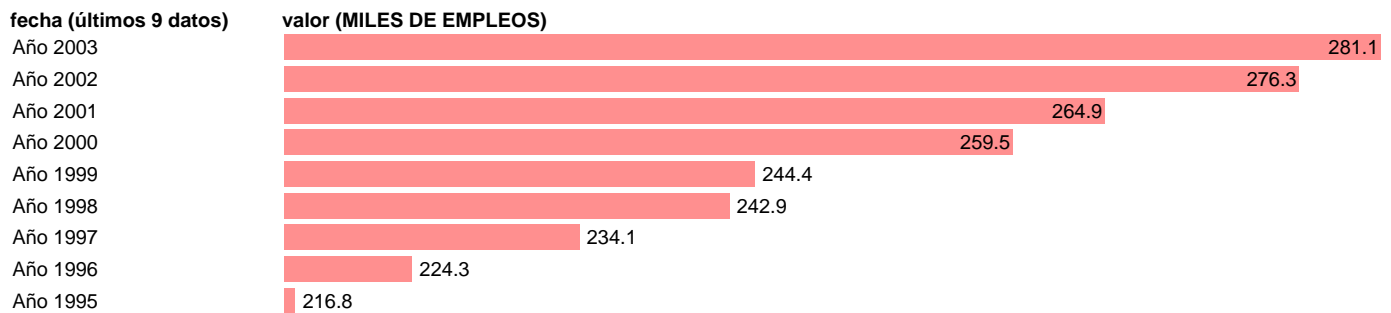

SEC95.OCUPADOS SERVICIOS. PUESTOS DE TRABAJO.BALEARES

Estadística: [SEC95.OCUPADOS SERVICIOS. PUESTOS DE TRABAJO.BALEARES](#)

Enlace permanente (Permalink): <https://tematicas.org/M1/9afcb834000/>

Notas: **NOTA: 2001 Y 2002- PROVISIONAL; 2003 AVANCE.**

Fuente: **INSTITUTO NACIONAL DE ESTADISTICA (CONTABILIDAD REGIONAL DE ESPAÑA).**

Frecuencia: **Anual.**

Unidades: **MILES DE EMPLEOS.**

Datos disponibles desde **Año 1995** hasta **Año 2003**.

Valor más alto alcanzado en Año 2003: **281.1**.

Valor más bajo alcanzado en Año 1995: **216.8**.

[Pulse aquí](#) para acceder a los datos completos actualizados y a la representación gráfica estadística.