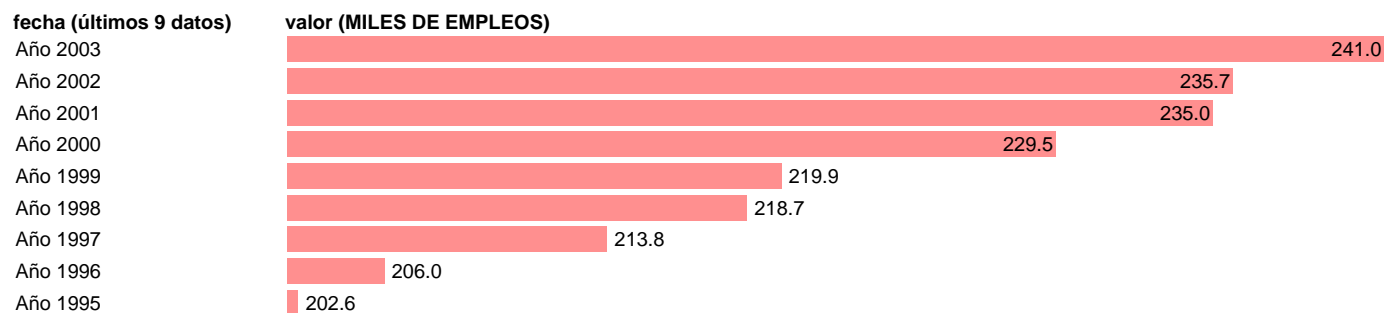

SEC95.OCUPADOS SERVICIOS. PUESTOS DE TRABAJO. ASTURIAS

Estadística: [SEC95.OCUPADOS SERVICIOS. PUESTOS DE TRABAJO. ASTURIAS](#)

Enlace permanente (Permalink): <https://tematicas.org/M1/90fcas834000/>

Notas: **NOTA: 2001 Y 2002- PROVISIONAL; 2003 AVANCE.**

Fuente: **INSTITUTO NACIONAL DE ESTADISTICA (CONTABILIDAD REGIONAL DE ESPAÑA).**

Frecuencia: **Anual.**

Unidades: **MILES DE EMPLEOS.**

Datos disponibles desde **Año 1995** hasta **Año 2003**.

Valor más alto alcanzado en Año 2003: **241**.

Valor más bajo alcanzado en Año 1995: **202.6**.

[Pulse aquí](#) para acceder a los datos completos actualizados y a la representación gráfica estadística.