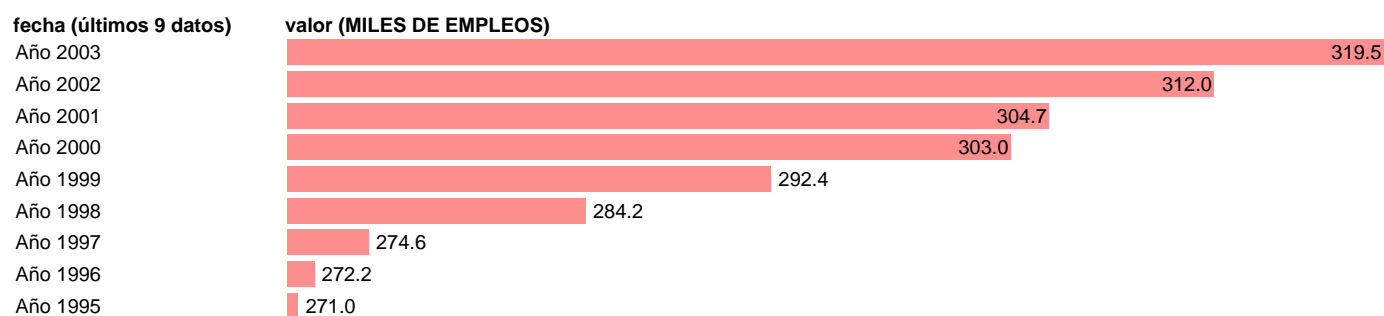

SEC95.OCUPADOS SERVICIOS. PUESTOS DE TRABAJO. ARAGON

Estadística: [SEC95.OCUPADOS SERVICIOS. PUESTOS DE TRABAJO. ARAGON](#)

Enlace permanente (Permalink): <https://tematicas.org/M1/90fcar834000/>

Notas: **NOTA: 2001 Y 2002- PROVISIONAL; 2003 AVANCE.**

Fuente: **INSTITUTO NACIONAL DE ESTADISTICA (CONTABILIDAD REGIONAL DE ESPAÑA).**

Frecuencia: **Anual.**

Unidades: **MILES DE EMPLEOS.**

Datos disponibles desde **Año 1995** hasta **Año 2003**.

Valor más alto alcanzado en Año 2003: **319.5**.

Valor más bajo alcanzado en Año 1995: **271**.

[Pulse aquí](#) para acceder a los datos completos actualizados y a la representación gráfica estadística.