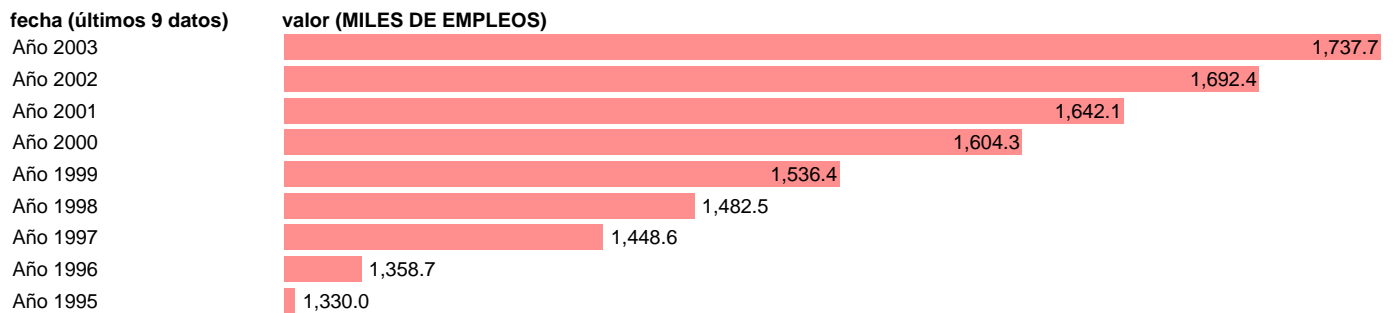

## SEC95.OCUPADOS SERVICIOS. PUESTOS DE TRABAJO. ANDALUCIA

Estadística: [SEC95.OCUPADOS SERVICIOS. PUESTOS DE TRABAJO. ANDALUCIA](#)

Enlace permanente (Permalink): <https://tematicas.org/M1/9afca834000/>

Notas: **NOTA: 2001 Y 2002- PROVISIONAL; 2003 AVANCE.**

Fuente: **INSTITUTO NACIONAL DE ESTADISTICA (CONTABILIDAD REGIONAL DE ESPAÑA).**

Frecuencia: **Anual.**

Unidades: **MILES DE EMPLEOS.**

Datos disponibles desde **Año 1995** hasta **Año 2003**.

Valor más alto alcanzado en Año 2003: **1737.7**.

Valor más bajo alcanzado en Año 1995: **1330**.

[Pulse aquí](#) para acceder a los datos completos actualizados y a la representación gráfica estadística.