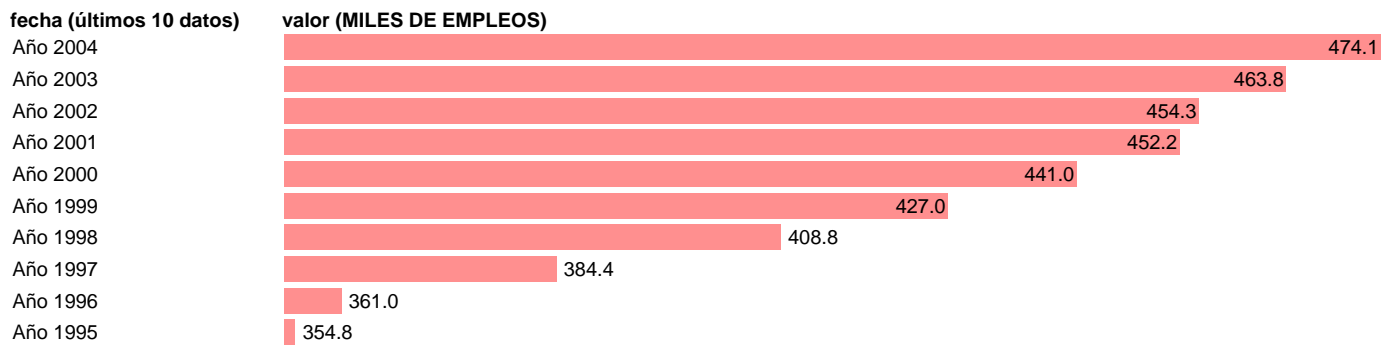

## SEC95.OCUPADOS. PUESTOS DE TRABAJO. REGION DE MURCIA

Estadística: [SEC95.OCUPADOS. PUESTOS DE TRABAJO. REGION DE MURCIA](#)

Enlace permanente (Permalink): <https://tematicas.org/M1/9afcmu830000/>

Notas: **NOTA: 2001 Y 2002-PROVISIONAL; 2003-AVANCE; Y 2004-PRIMERA ESTIMACIÓN**

Fuente: **INSTITUTO NACIONAL DE ESTADISTICA (CONTABILIDAD REGIONAL DE ESPAÑA).**

Frecuencia: **Anual.**

Unidades: **MILES DE EMPLEOS.**

Datos disponibles desde **Año 1995** hasta **Año 2004**.

Valor más alto alcanzado en Año 2004: **474.1**.

Valor más bajo alcanzado en Año 1995: **354.8**.

[Pulse aquí](#) para acceder a los datos completos actualizados y a la representación gráfica estadística.