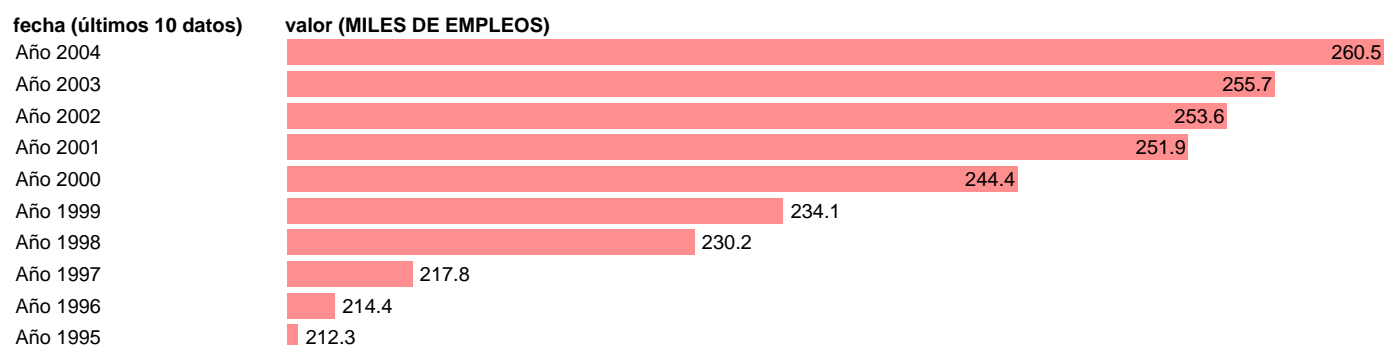

## SEC95.OCUPADOS. PUESTOS DE TRABAJO. COMUNIDAD FORAL DE NAVARRA

Estadística: [SEC95.OCUPADOS. PUESTOS DE TRABAJO. COMUNIDAD FORAL DE NAVARRA](#)

Enlace permanente (Permalink): <https://tematicas.org/M1/90fcn830000/>

Notas: **NOTA: 2001 Y 2002-PROVISIONAL; 2003-AVANCE; Y 2004-PRIMERA ESTIMACIÓN**

Fuente: **INSTITUTO NACIONAL DE ESTADISTICA (CONTABILIDAD REGIONAL DE ESPAÑA).**

Frecuencia: **Anual.**

Unidades: **MILES DE EMPLEOS.**

Datos disponibles desde **Año 1995** hasta **Año 2004**.

Valor más alto alcanzado en Año 2004: **260.5**.

Valor más bajo alcanzado en Año 1995: **212.3**.

[Pulse aquí](#) para acceder a los datos completos actualizados y a la representación gráfica estadística.