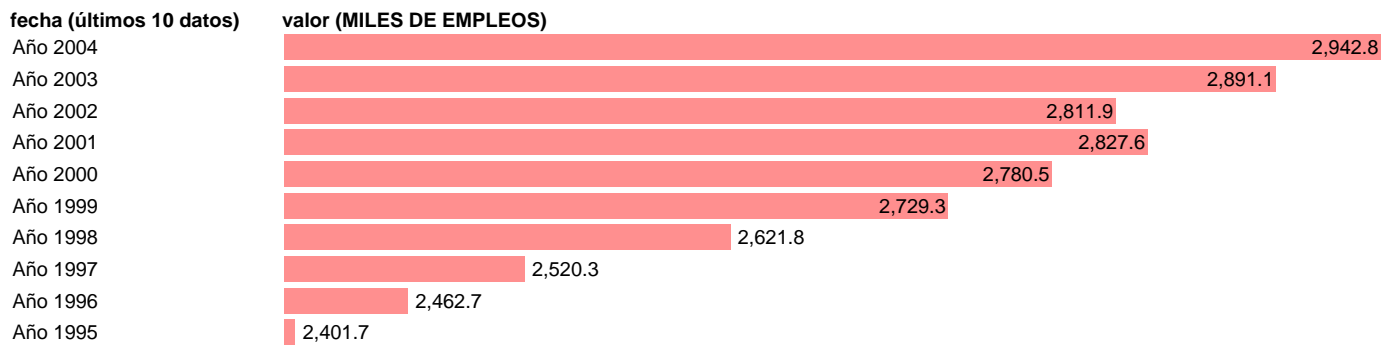

SEC95.OCUPADOS. PUESTOS DE TRABAJO. CATALUÑA

Estadística: [SEC95.OCUPADOS. PUESTOS DE TRABAJO. CATALUÑA](#)

Enlace permanente (Permalink): <https://tematicas.org/M1/90fcc830000/>

Notas: **NOTA: 2001 Y 2002-PROVISIONAL; 2003-AVANCE; Y 2004-PRIMERA ESTIMACIÓN**

Fuente: **INSTITUTO NACIONAL DE ESTADISTICA (CONTABILIDAD REGIONAL DE ESPAÑA).**

Frecuencia: **Anual.**

Unidades: **MILES DE EMPLEOS.**

Datos disponibles desde **Año 1995** hasta **Año 2004**.

Valor más alto alcanzado en Año 2004: **2942.8**.

Valor más bajo alcanzado en Año 1995: **2401.7**.

[Pulse aquí](#) para acceder a los datos completos actualizados y a la representación gráfica estadística.