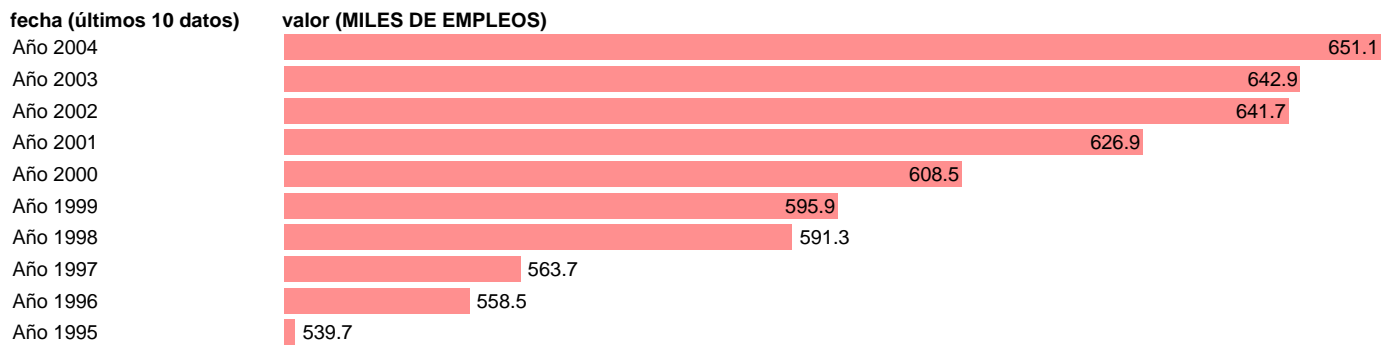

SEC95.OCUPADOS. PUESTOS DE TRABAJO. CASTILLA LA MANCHA

Estadística: [SEC95.OCUPADOS. PUESTOS DE TRABAJO. CASTILLA LA MANCHA](#)

Enlace permanente (Permalink): <https://tematicas.org/M1/90fccm830000/>

Notas: **NOTA: 2001 Y 2002-PROVISIONAL; 2003-AVANCE; Y 2004-PRIMERA ESTIMACIÓN**

Fuente: **INSTITUTO NACIONAL DE ESTADISTICA (CONTABILIDAD REGIONAL DE ESPAÑA).**

Frecuencia: **Anual.**

Unidades: **MILES DE EMPLEOS.**

Datos disponibles desde **Año 1995** hasta **Año 2004**.

Valor más alto alcanzado en Año 2004: **651.1**.

Valor más bajo alcanzado en Año 1995: **539.7**.

[Pulse aquí](#) para acceder a los datos completos actualizados y a la representación gráfica estadística.