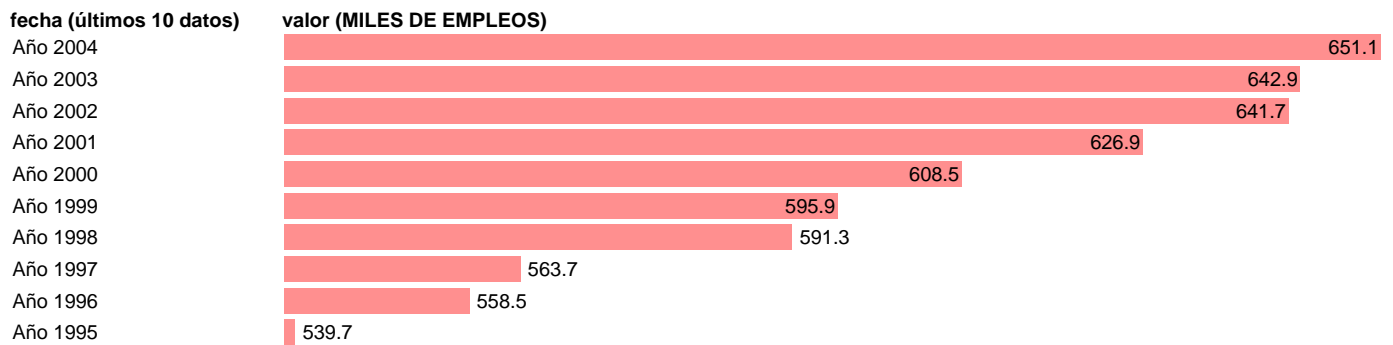

SEC95.OCUPADOS. PUESTOS DE TRABAJO. CASTILLA LA MANCHA

Estadística: [SEC95.OCUPADOS. PUESTOS DE TRABAJO. CASTILLA LA MANCHA](#)

Enlace permanente (Permalink): <https://tematicas.org/M1/9afccm830000/>

Notas: **NOTA: 2001 Y 2002-PROVISIONAL; 2003-AVANCE; Y 2004-PRIMERA ESTIMACIÓN**

Fuente: **INSTITUTO NACIONAL DE ESTADISTICA (CONTABILIDAD REGIONAL DE ESPAÑA).**

Frecuencia: **Anual.**

Unidades: **MILES DE EMPLEOS.**

Datos disponibles desde **Año 1995** hasta **Año 2004**.

Valor más alto alcanzado en Año 2004: **651.1**.

Valor más bajo alcanzado en Año 1995: **539.7**.

[Pulse aquí](#) para acceder a los datos completos actualizados y a la representación gráfica estadística.