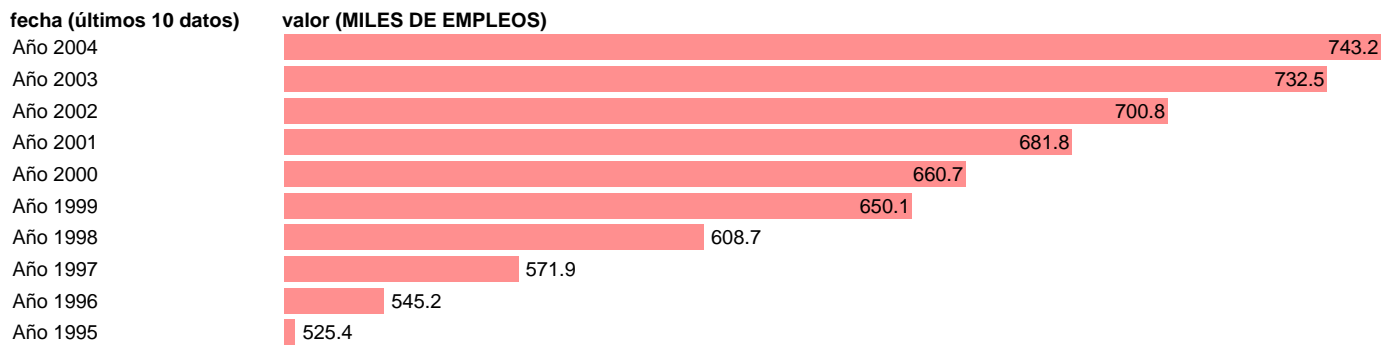

## SEC95.OCUPADOS. PUESTOS DE TRABAJO. CANARIAS

Estadística: [SEC95.OCUPADOS. PUESTOS DE TRABAJO. CANARIAS](#)

Enlace permanente (Permalink): <https://tematicas.org/M1/90fcca830000/>

Notas: **NOTA: 2001 Y 2002-PROVISIONAL; 2003-AVANCE; Y 2004-PRIMERA ESTIMACIÓN**

Fuente: **INSTITUTO NACIONAL DE ESTADISTICA (CONTABILIDAD REGIONAL DE ESPAÑA).**

Frecuencia: **Anual.**

Unidades: **MILES DE EMPLEOS.**

Datos disponibles desde **Año 1995** hasta **Año 2004**.

Valor más alto alcanzado en Año 2004: **743.2**.

Valor más bajo alcanzado en Año 1995: **525.4**.

[Pulse aquí](#) para acceder a los datos completos actualizados y a la representación gráfica estadística.