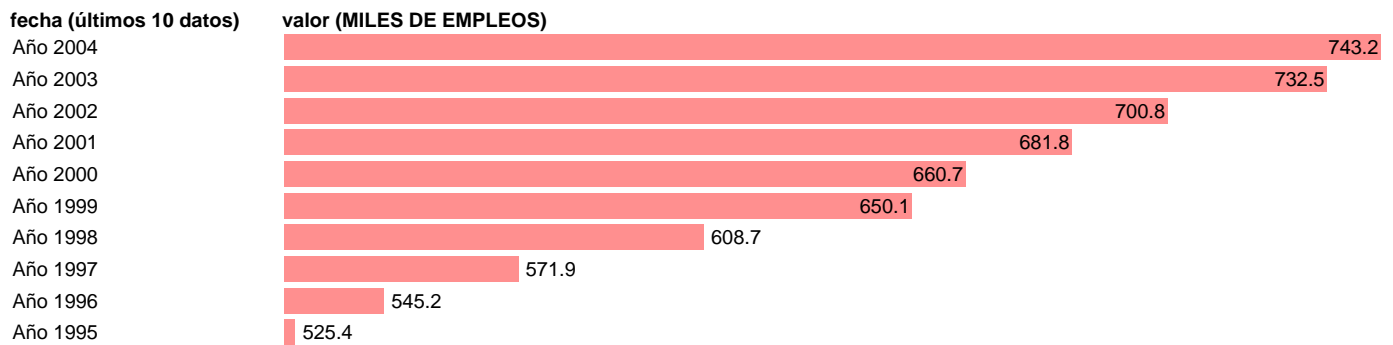

SEC95.OCUPADOS. PUESTOS DE TRABAJO. CANARIAS

Estadística: [SEC95.OCUPADOS. PUESTOS DE TRABAJO. CANARIAS](#)

Enlace permanente (Permalink): <https://tematicas.org/M1/9afcca830000/>

Notas: **NOTA: 2001 Y 2002-PROVISIONAL; 2003-AVANCE; Y 2004-PRIMERA ESTIMACIÓN**

Fuente: **INSTITUTO NACIONAL DE ESTADISTICA (CONTABILIDAD REGIONAL DE ESPAÑA).**

Frecuencia: **Anual.**

Unidades: **MILES DE EMPLEOS.**

Datos disponibles desde **Año 1995** hasta **Año 2004**.

Valor más alto alcanzado en Año 2004: **743.2**.

Valor más bajo alcanzado en Año 1995: **525.4**.

[Pulse aquí](#) para acceder a los datos completos actualizados y a la representación gráfica estadística.