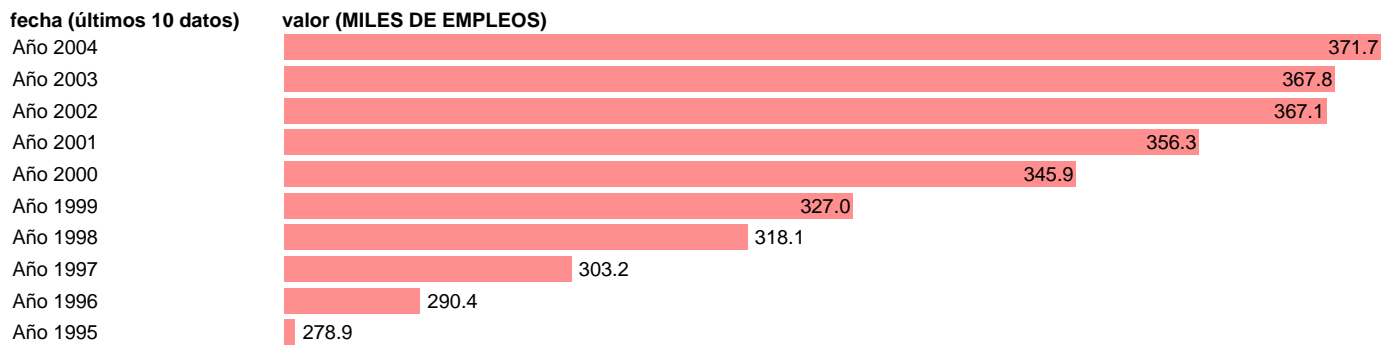

SEC95.OCUPADOS. PUESTOS DE TRABAJO.BALEARES

Estadística: [SEC95.OCUPADOS. PUESTOS DE TRABAJO.BALEARES](#)

Enlace permanente (Permalink): <https://tematicas.org/M1/9afcb830000/>

Notas: **NOTA: 2001 Y 2002-PROVISIONAL; 2003-AVANCE; Y 2004-PRIMERA ESTIMACIÓN**

Fuente: **INSTITUTO NACIONAL DE ESTADISTICA (CONTABILIDAD REGIONAL DE ESPAÑA).**

Frecuencia: **Anual.**

Unidades: **MILES DE EMPLEOS.**

Datos disponibles desde **Año 1995** hasta **Año 2004**.

Valor más alto alcanzado en Año 2004: **371.7**.

Valor más bajo alcanzado en Año 1995: **278.9**.

[Pulse aquí](#) para acceder a los datos completos actualizados y a la representación gráfica estadística.