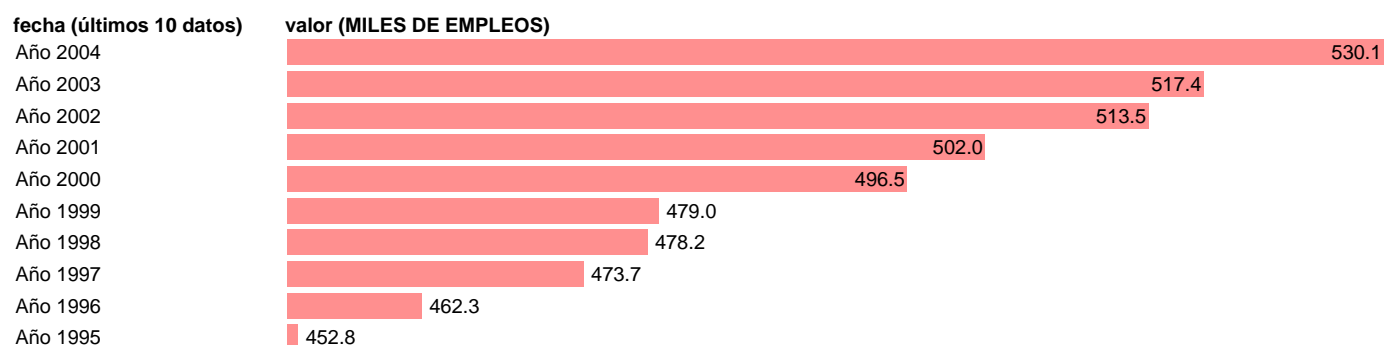

SEC95.OCUPADOS. PUESTOS DE TRABAJO. ARAGON

Estadística: [SEC95.OCUPADOS. PUESTOS DE TRABAJO. ARAGON](#)

Enlace permanente (Permalink): <https://tematicas.org/M1/90fcar830000/>

Notas: **NOTA: 2001 Y 2002-PROVISIONAL; 2003-AVANCE; Y 2004-PRIMERA ESTIMACIÓN**

Fuente: **INSTITUTO NACIONAL DE ESTADISTICA (CONTABILIDAD REGIONAL DE ESPAÑA).**

Frecuencia: **Anual.**

Unidades: **MILES DE EMPLEOS.**

Datos disponibles desde **Año 1995** hasta **Año 2004**.

Valor más alto alcanzado en Año 2004: **530.1**.

Valor más bajo alcanzado en Año 1995: **452.8**.

[Pulse aquí](#) para acceder a los datos completos actualizados y a la representación gráfica estadística.