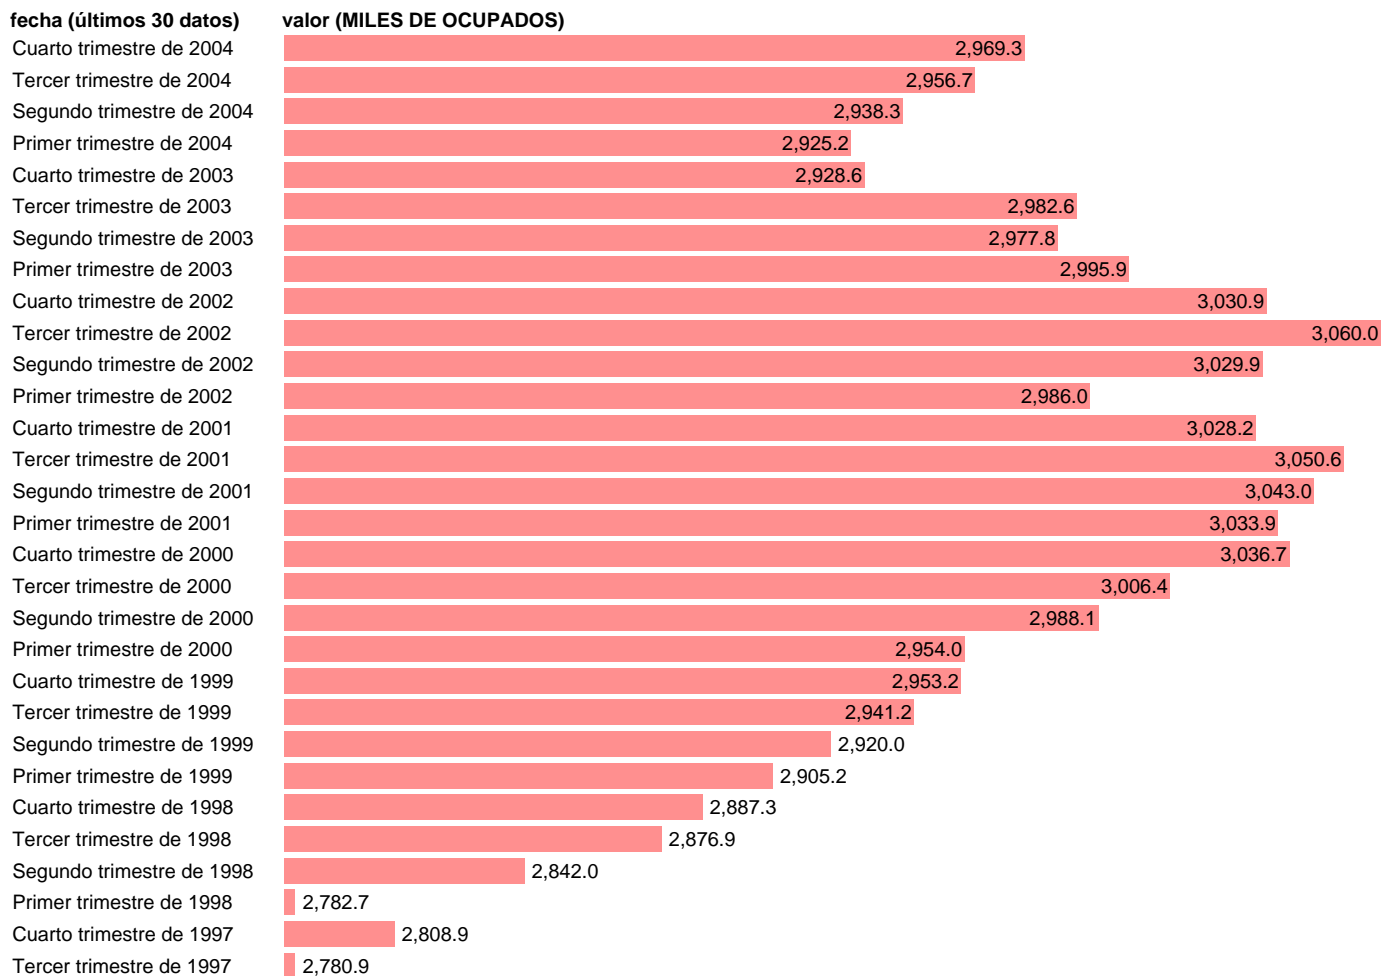

SEC95.OCUPADOS. INDUSTRIA.TOTAL

Estadística: [SEC95.OCUPADOS. INDUSTRIA.TOTAL](#)

Enlace permanente (Permalink): <https://tematicas.org/M1/90fc80200t/>

Notas: ACTUALIZA: AREA MERCADO LABORAL

Fuente: INE (SEC 95).

Frecuencia: Trimestral.

Unidades: MILES DE OCUPADOS.

Datos disponibles desde **Primer trimestre de 1980** hasta **Cuarto trimestre de 2004**.

Valor más alto alcanzado en Primer trimestre de 1980: **3090.5**.

Valor más bajo alcanzado en Tercer trimestre de 1985: **2517.5**.

[Pulse aquí](#) para acceder a los datos completos actualizados y a la representación gráfica estadística.