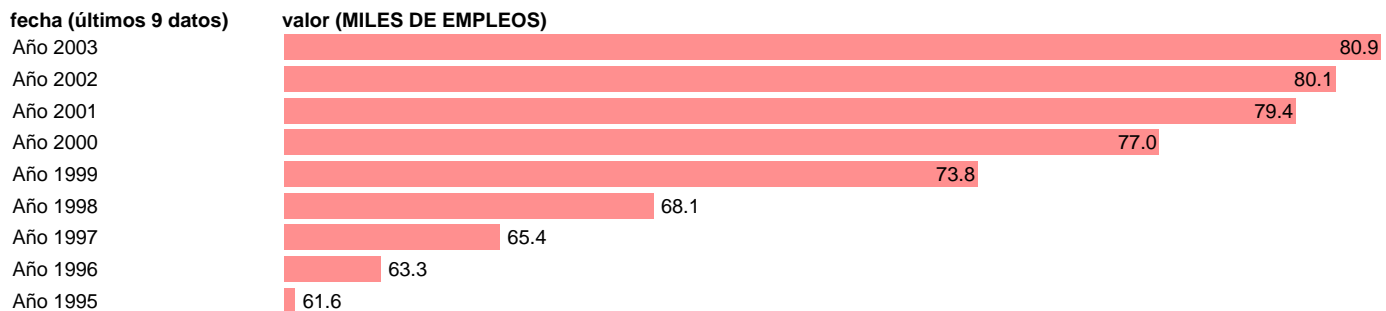

## SEC95.OCUPADOS INDUSTRIA. PUESTOS DE TRABAJO. REGION DE MURCIA

Estadística: [SEC95.OCUPADOS INDUSTRIA. PUESTOS DE TRABAJO. REGION DE MURCIA](#)

Enlace permanente (Permalink): <https://tematicas.org/M1/90fcmu832200/>

Notas: **NOTA: 2001 Y 2002- PROVISIONAL; 2003 AVANCE.**

Fuente: **INSTITUTO NACIONAL DE ESTADISTICA (CONTABILIDAD REGIONAL DE ESPAÑA).**

Frecuencia: **Anual.**

Unidades: **MILES DE EMPLEOS.**

Datos disponibles desde **Año 1995** hasta **Año 2003**.

Valor más alto alcanzado en Año 2003: **80.9**.

Valor más bajo alcanzado en Año 1995: **61.6**.

[Pulse aquí](#) para acceder a los datos completos actualizados y a la representación gráfica estadística.