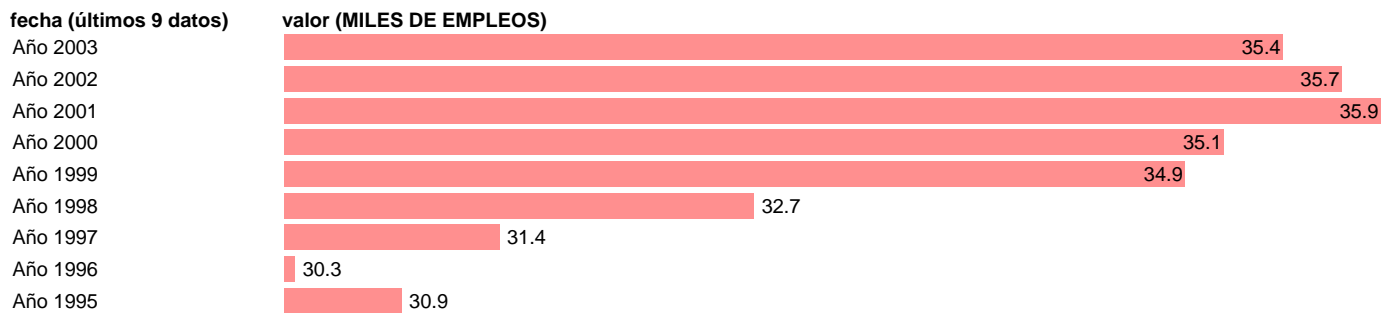

SEC95.OCUPADOS INDUSTRIA. PUESTOS DE TRABAJO. LA RIOJA

Estadística: [SEC95.OCUPADOS INDUSTRIA. PUESTOS DE TRABAJO. LA RIOJA](#)

Enlace permanente (Permalink): <https://tematicas.org/M1/90fcr832200/>

Notas: **NOTA: 2001 Y 2002- PROVISIONAL; 2003 AVANCE.**

Fuente: **INSTITUTO NACIONAL DE ESTADISTICA (CONTABILIDAD REGIONAL DE ESPAÑA).**

Frecuencia: **Anual.**

Unidades: **MILES DE EMPLEOS.**

Datos disponibles desde **Año 1995** hasta **Año 2003**.

Valor más alto alcanzado en Año 2001: **35.9**.

Valor más bajo alcanzado en Año 1996: **30.3**.

[Pulse aquí](#) para acceder a los datos completos actualizados y a la representación gráfica estadística.