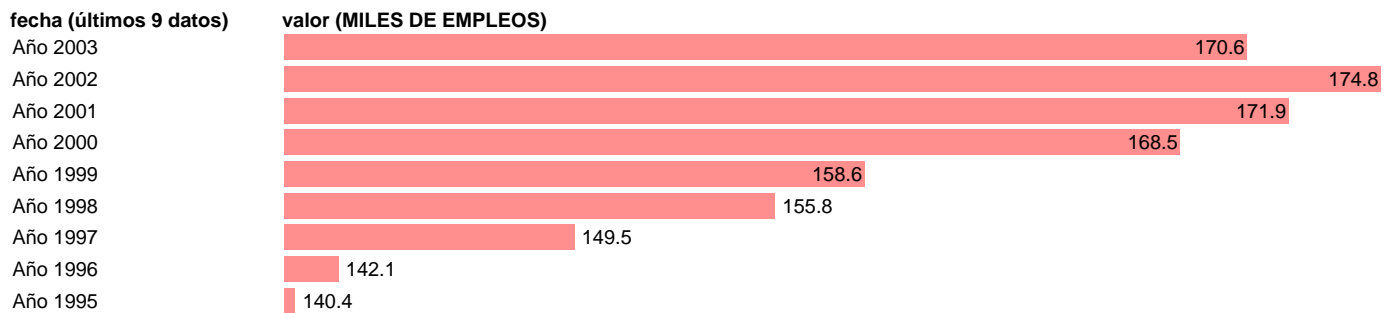

SEC95.OCUPADOS INDUSTRIA. PUESTOS DE TRABAJO. GALICIA

Estadística: [SEC95.OCUPADOS INDUSTRIA. PUESTOS DE TRABAJO. GALICIA](#)

Enlace permanente (Permalink): <https://tematicas.org/M1/90fcg832200/>

Notas: **NOTA: 2001 Y 2002- PROVISIONAL; 2003 AVANCE.**

Fuente: **INSTITUTO NACIONAL DE ESTADISTICA (CONTABILIDAD REGIONAL DE ESPAÑA).**

Frecuencia: **Anual.**

Unidades: **MILES DE EMPLEOS.**

Datos disponibles desde **Año 1995** hasta **Año 2003**.

Valor más alto alcanzado en Año 2002: **174.8**.

Valor más bajo alcanzado en Año 1995: **140.4**.

[Pulse aquí](#) para acceder a los datos completos actualizados y a la representación gráfica estadística.