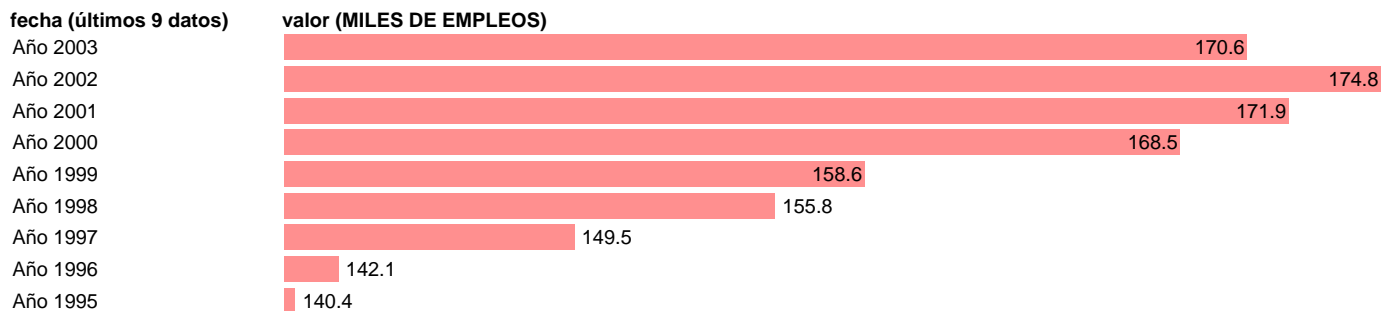

SEC95.OCUPADOS INDUSTRIA. PUESTOS DE TRABAJO. GALICIA

Estadística: [SEC95.OCUPADOS INDUSTRIA. PUESTOS DE TRABAJO. GALICIA](#)

Enlace permanente (Permalink): <https://tematicas.org/M1/9afcg832200/>

Notas: **NOTA: 2001 Y 2002- PROVISIONAL; 2003 AVANCE.**

Fuente: **INSTITUTO NACIONAL DE ESTADISTICA (CONTABILIDAD REGIONAL DE ESPAÑA).**

Frecuencia: **Anual.**

Unidades: **MILES DE EMPLEOS.**

Datos disponibles desde **Año 1995** hasta **Año 2003**.

Valor más alto alcanzado en Año 2002: **174.8**.

Valor más bajo alcanzado en Año 1995: **140.4**.

[Pulse aquí](#) para acceder a los datos completos actualizados y a la representación gráfica estadística.