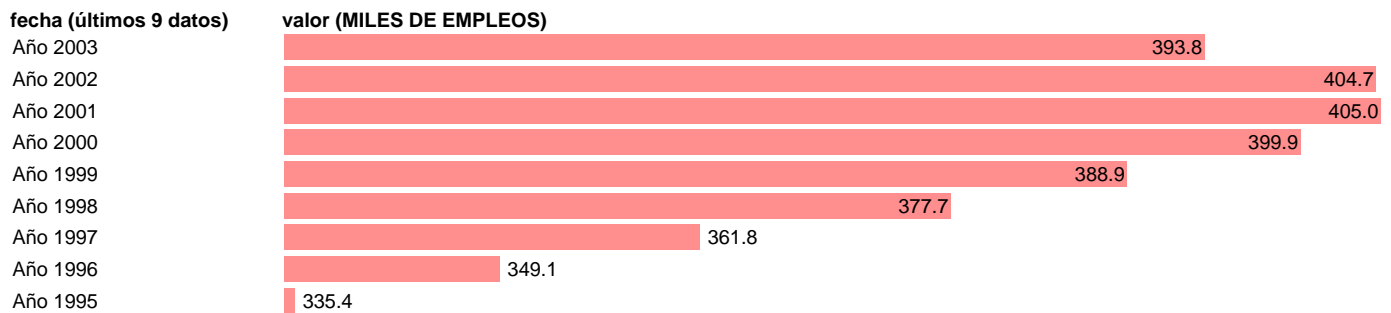

SEC95.OCUPADOS INDUSTRIA PUESTOS DE TRABAJO. COMUNIDAD VALENCIANA

Estadística: [SEC95.OCUPADOS INDUSTRIA PUESTOS DE TRABAJO. COMUNIDAD VALENCIANA](#)

Enlace permanente (Permalink): <https://tematicas.org/M1/90fvcv832200/>

Notas: **NOTA: 2001 Y 2002- PROVISIONAL; 2003 AVANCE.**

Fuente: **INSTITUTO NACIONAL DE ESTADISTICA (CONTABILIDAD REGIONAL DE ESPAÑA).**

Frecuencia: **Anual.**

Unidades: **MILES DE EMPLEOS.**

Datos disponibles desde **Año 1995** hasta **Año 2003**.

Valor más alto alcanzado en Año 2001: **405**.

Valor más bajo alcanzado en Año 1995: **335.4**.

[Pulse aquí](#) para acceder a los datos completos actualizados y a la representación gráfica estadística.