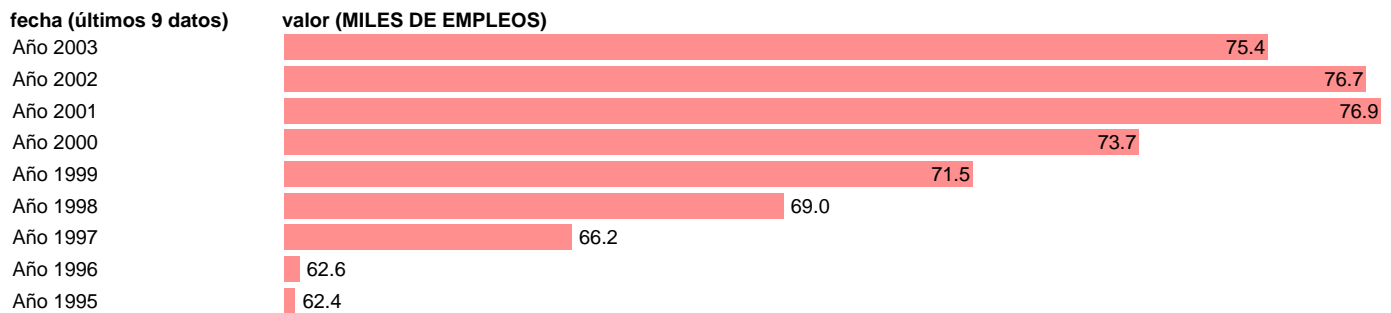

## SEC95.OCUPADOS INDUSTRIA. PUESTOS DE TRABAJO. COMUNIDAD FORAL DE NAVARRA

Estadística: [SEC95.OCUPADOS INDUSTRIA. PUESTOS DE TRABAJO. COMUNIDAD FORAL DE NAVARRA](#)

Enlace permanente (Permalink): <https://tematicas.org/M1/90fcn832200/>

Notas: **NOTA: 2001 Y 2002- PROVISIONAL; 2003 AVANCE.**

Fuente: **INSTITUTO NACIONAL DE ESTADISTICA (CONTABILIDAD REGIONAL DE ESPAÑA).**

Frecuencia: **Anual.**

Unidades: **MILES DE EMPLEOS.**

Datos disponibles desde **Año 1995** hasta **Año 2003**.

Valor más alto alcanzado en Año 2001: **76.9**.

Valor más bajo alcanzado en Año 1995: **62.4**.

[Pulse aquí](#) para acceder a los datos completos actualizados y a la representación gráfica estadística.