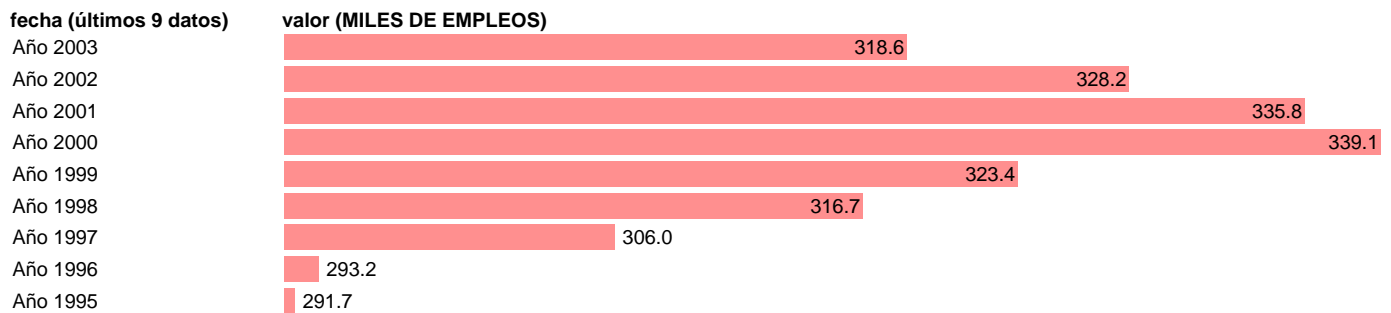

SEC95.OCUPADOS INDUSTRIA. PUESTOS DE TRABAJO. COMUNIDAD DE MADRID

Estadística: [SEC95.OCUPADOS INDUSTRIA. PUESTOS DE TRABAJO. COMUNIDAD DE MADRID](#)

Enlace permanente (Permalink): <https://tematicas.org/M1/90fcm832200/>

Notas: **NOTA: 2001 Y 2002- PROVISIONAL; 2003 AVANCE.**

Fuente: **INSTITUTO NACIONAL DE ESTADISTICA (CONTABILIDAD REGIONAL DE ESPAÑA).**

Frecuencia: **Anual.**

Unidades: **MILES DE EMPLEOS.**

Datos disponibles desde **Año 1995** hasta **Año 2003**.

Valor más alto alcanzado en Año 2000: **339.1**.

Valor más bajo alcanzado en Año 1995: **291.7**.

[Pulse aquí](#) para acceder a los datos completos actualizados y a la representación gráfica estadística.