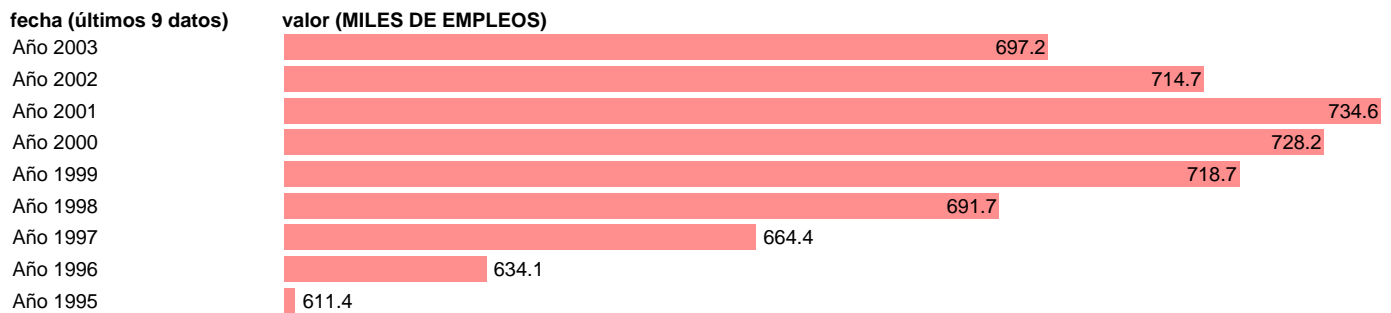

SEC95.OCUPADOS INDUSTRIA. PUESTOS DE TRABAJO. CATALUÑA

Estadística: [SEC95.OCUPADOS INDUSTRIA. PUESTOS DE TRABAJO. CATALUÑA](#)

Enlace permanente (Permalink): <https://tematicas.org/M1/90fcc832200/>

Notas: **NOTA: 2001 Y 2002- PROVISIONAL; 2003 AVANCE.**

Fuente: **INSTITUTO NACIONAL DE ESTADISTICA (CONTABILIDAD REGIONAL DE ESPAÑA).**

Frecuencia: **Anual.**

Unidades: **MILES DE EMPLEOS.**

Datos disponibles desde **Año 1995** hasta **Año 2003**.

Valor más alto alcanzado en Año 2001: **734.6**.

Valor más bajo alcanzado en Año 1995: **611.4**.

[Pulse aquí](#) para acceder a los datos completos actualizados y a la representación gráfica estadística.