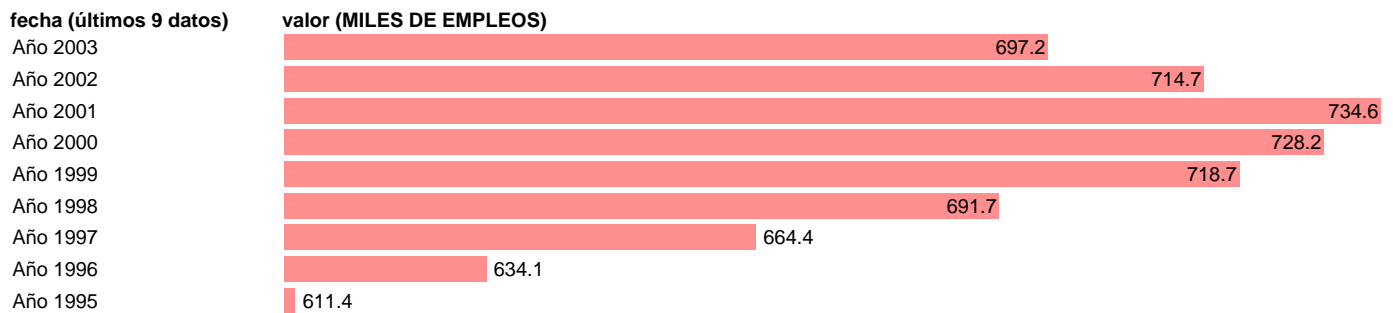

SEC95.OCUPADOS INDUSTRIA. PUESTOS DE TRABAJO. CATALUÑA

Estadística: [SEC95.OCUPADOS INDUSTRIA. PUESTOS DE TRABAJO. CATALUÑA](#)

Enlace permanente (Permalink): <https://tematicas.org/M1/9afcc832200/>

Notas: **NOTA: 2001 Y 2002- PROVISIONAL; 2003 AVANCE.**

Fuente: **INSTITUTO NACIONAL DE ESTADISTICA (CONTABILIDAD REGIONAL DE ESPAÑA).**

Frecuencia: **Anual.**

Unidades: **MILES DE EMPLEOS.**

Datos disponibles desde **Año 1995** hasta **Año 2003**.

Valor más alto alcanzado en Año 2001: **734.6**.

Valor más bajo alcanzado en Año 1995: **611.4**.

[Pulse aquí](#) para acceder a los datos completos actualizados y a la representación gráfica estadística.