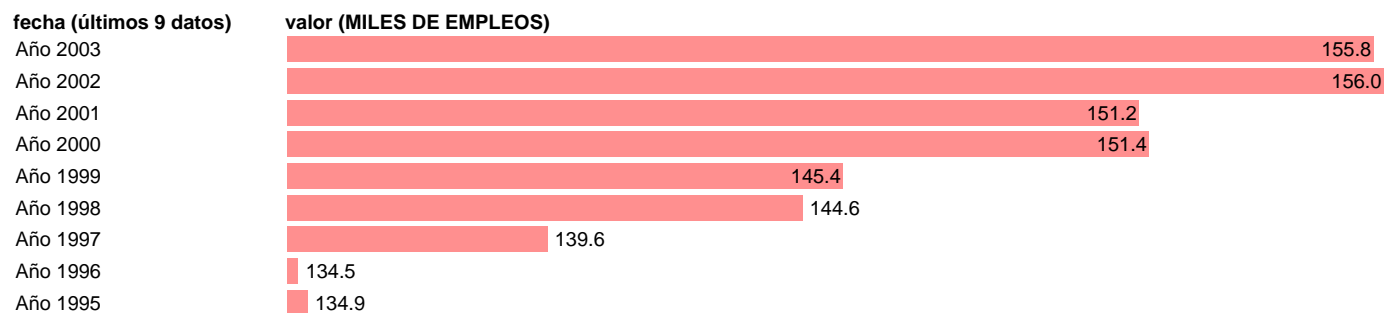

SEC95.OCUPADOS INDUSTRIA. PUESTOS DE TRABAJO. CASTILLA Y LEON

Estadística: [SEC95.OCUPADOS INDUSTRIA. PUESTOS DE TRABAJO. CASTILLA Y LEON](#)

Enlace permanente (Permalink): <https://tematicas.org/M1/90fcc1832200/>

Notas: **NOTA: 2001 Y 2002- PROVISIONAL; 2003 AVANCE.**

Fuente: **INSTITUTO NACIONAL DE ESTADISTICA (CONTABILIDAD REGIONAL DE ESPAÑA).**

Frecuencia: **Anual.**

Unidades: **MILES DE EMPLEOS.**

Datos disponibles desde **Año 1995** hasta **Año 2003**.

Valor más alto alcanzado en Año 2002: **156**.

Valor más bajo alcanzado en Año 1996: **134.5**.

[Pulse aquí](#) para acceder a los datos completos actualizados y a la representación gráfica estadística.