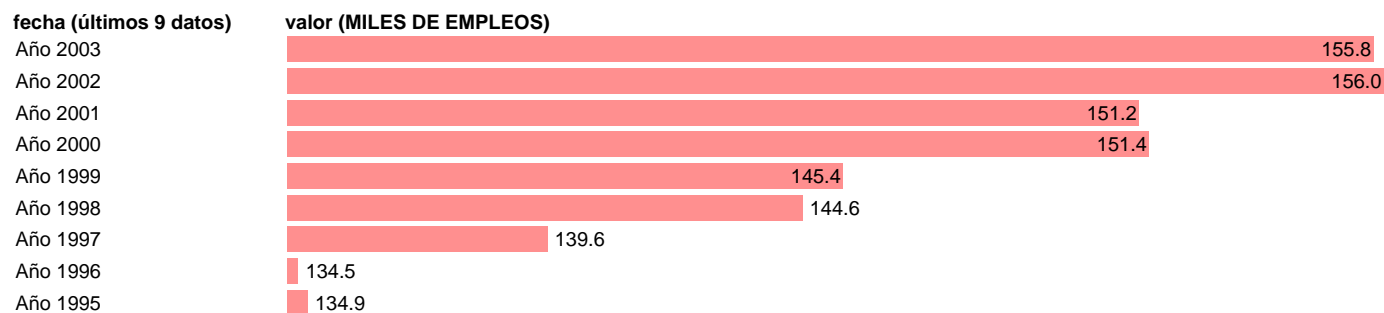

SEC95.OCUPADOS INDUSTRIA. PUESTOS DE TRABAJO. CASTILLA Y LEON

Estadística: [SEC95.OCUPADOS INDUSTRIA. PUESTOS DE TRABAJO. CASTILLA Y LEON](#)

Enlace permanente (Permalink): <https://tematicas.org/M1/9afcc1832200/>

Notas: **NOTA: 2001 Y 2002- PROVISIONAL; 2003 AVANCE.**

Fuente: **INSTITUTO NACIONAL DE ESTADISTICA (CONTABILIDAD REGIONAL DE ESPAÑA).**

Frecuencia: **Anual.**

Unidades: **MILES DE EMPLEOS.**

Datos disponibles desde **Año 1995** hasta **Año 2003**.

Valor más alto alcanzado en Año 2002: **156**.

Valor más bajo alcanzado en Año 1996: **134.5**.

[Pulse aquí](#) para acceder a los datos completos actualizados y a la representación gráfica estadística.