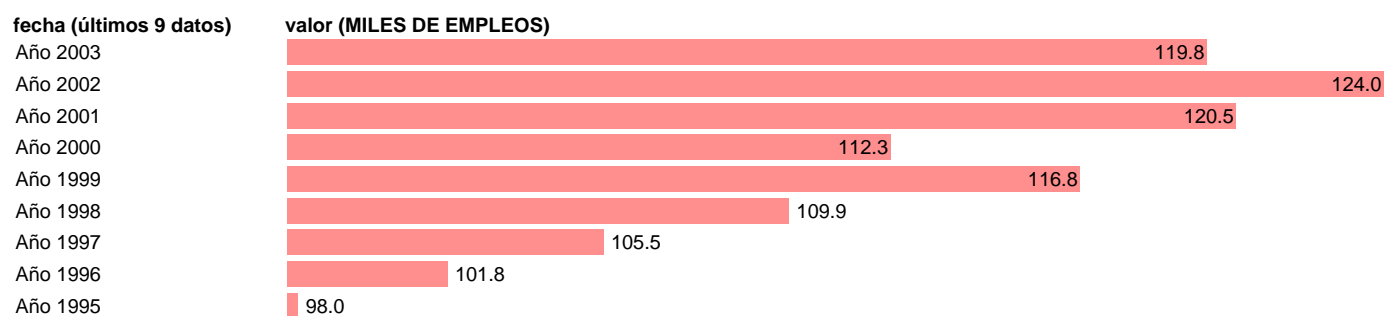

## SEC95.OCUPADOS INDUSTRIA. PUESTOS DE TRABAJO. CASTILLA LA MANCHA

Estadística: [SEC95.OCUPADOS INDUSTRIA. PUESTOS DE TRABAJO. CASTILLA LA MANCHA](#)

Enlace permanente (Permalink): <https://tematicas.org/M1/90fccm832200/>

Notas: **NOTA: 2001 Y 2002- PROVISIONAL; 2003 AVANCE.**

Fuente: **INSTITUTO NACIONAL DE ESTADISTICA (CONTABILIDAD REGIONAL DE ESPAÑA).**

Frecuencia: **Anual.**

Unidades: **MILES DE EMPLEOS.**

Datos disponibles desde **Año 1995** hasta **Año 2003**.

Valor más alto alcanzado en Año 2002: **124**.

Valor más bajo alcanzado en Año 1995: **98**.

[Pulse aquí](#) para acceder a los datos completos actualizados y a la representación gráfica estadística.