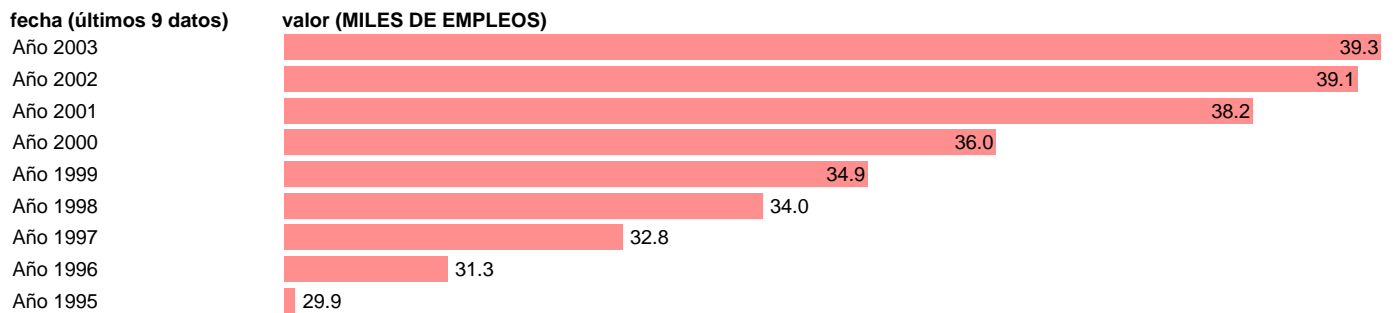

## SEC95.OCUPADOS INDUSTRIA. PUESTOS DE TRABAJO. CANTABRIA

Estadística: [SEC95.OCUPADOS INDUSTRIA. PUESTOS DE TRABAJO. CANTABRIA](#)

Enlace permanente (Permalink): <https://tematicas.org/M1/90fccr832200/>

Notas: **NOTA: 2001 Y 2002- PROVISIONAL; 2003 AVANCE.**

Fuente: **INSTITUTO NACIONAL DE ESTADISTICA (CONTABILIDAD REGIONAL DE ESPAÑA).**

Frecuencia: **Anual.**

Unidades: **MILES DE EMPLEOS.**

Datos disponibles desde **Año 1995** hasta **Año 2003**.

Valor más alto alcanzado en Año 2003: **39.3**.

Valor más bajo alcanzado en Año 1995: **29.9**.

[Pulse aquí](#) para acceder a los datos completos actualizados y a la representación gráfica estadística.