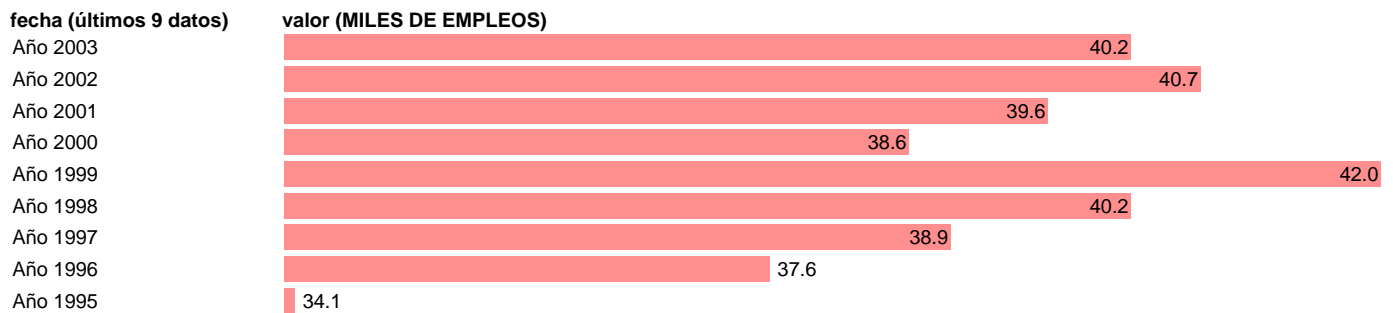

SEC95.OCUPADOS INDUSTRIA. PUESTOS DE TRABAJO. CANARIAS

Estadística: [SEC95.OCUPADOS INDUSTRIA. PUESTOS DE TRABAJO. CANARIAS](#)

Enlace permanente (Permalink): <https://tematicas.org/M1/90fcca832200/>

Notas: **NOTA: 2001 Y 2002- PROVISIONAL; 2003 AVANCE.**

Fuente: **INSTITUTO NACIONAL DE ESTADISTICA (CONTABILIDAD REGIONAL DE ESPAÑA).**

Frecuencia: **Anual.**

Unidades: **MILES DE EMPLEOS.**

Datos disponibles desde **Año 1995** hasta **Año 2003**.

Valor más alto alcanzado en Año 1999: **42.**

Valor más bajo alcanzado en Año 1995: **34.1.**

[Pulse aquí](#) para acceder a los datos completos actualizados y a la representación gráfica estadística.