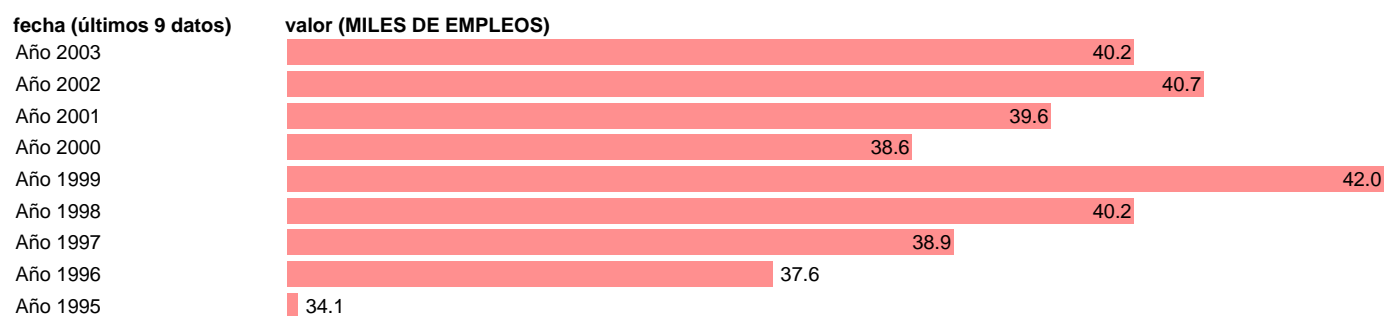

SEC95.OCUPADOS INDUSTRIA. PUESTOS DE TRABAJO. CANARIAS

Estadística: [SEC95.OCUPADOS INDUSTRIA. PUESTOS DE TRABAJO. CANARIAS](#)

Enlace permanente (Permalink): <https://tematicas.org/M1/9afcca832200/>

Notas: **NOTA: 2001 Y 2002- PROVISIONAL; 2003 AVANCE.**

Fuente: **INSTITUTO NACIONAL DE ESTADISTICA (CONTABILIDAD REGIONAL DE ESPAÑA).**

Frecuencia: **Anual.**

Unidades: **MILES DE EMPLEOS.**

Datos disponibles desde **Año 1995** hasta **Año 2003**.

Valor más alto alcanzado en Año 1999: **42.**

Valor más bajo alcanzado en Año 1995: **34.1.**

[Pulse aquí](#) para acceder a los datos completos actualizados y a la representación gráfica estadística.