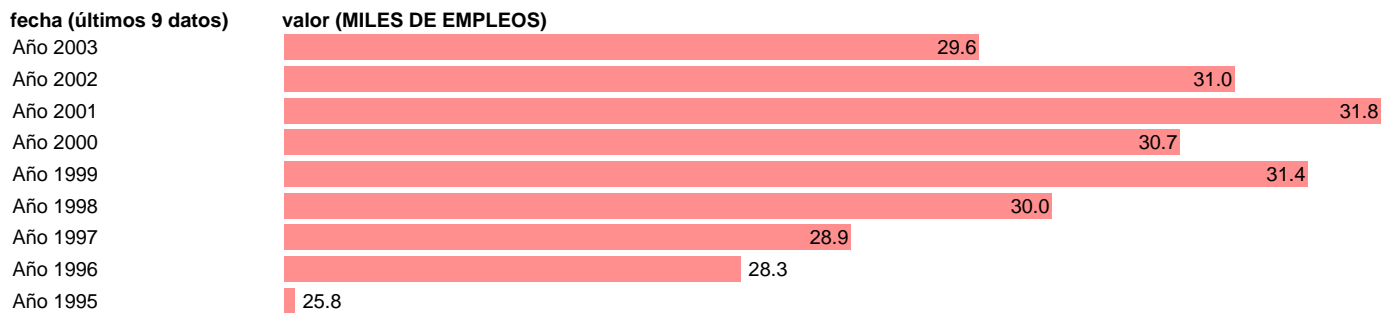

SEC95.OCUPADOS INDUSTRIA. PUESTOS DE TRABAJO.BALEARES

Estadística: [SEC95.OCUPADOS INDUSTRIA. PUESTOS DE TRABAJO.BALEARES](#)

Enlace permanente (Permalink): <https://tematicas.org/M1/90fcb832200/>

Notas: **NOTA: 2001 Y 2002- PROVISIONAL; 2003 AVANCE.**

Fuente: **INSTITUTO NACIONAL DE ESTADISTICA (CONTABILIDAD REGIONAL DE ESPAÑA).**

Frecuencia: **Anual.**

Unidades: **MILES DE EMPLEOS.**

Datos disponibles desde **Año 1995** hasta **Año 2003**.

Valor más alto alcanzado en Año 2001: **31.8**.

Valor más bajo alcanzado en Año 1995: **25.8**.

[Pulse aquí](#) para acceder a los datos completos actualizados y a la representación gráfica estadística.